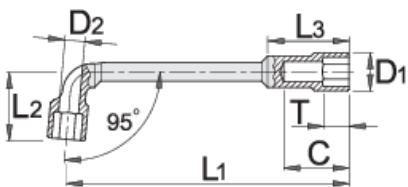

# Двостран свиткан насаден клуч луле

176

## Product features

- материјал: специјален хром ванадиум челик
- кован, целосно појачан и кален
- завршна површина: обложена со хром според EN 12540

		L1	L2	C	D1	T	L3	D2	
609102	6	104,5	22	22	11	7	29	5	44
609103	7	108	25	23	12	8	30,5	5	47
609104	8	113	26	27	13	10	30	6,5	76
609105	9	118	27	29	14,5	10	33	7	78

		L1	L2	C	D1	T	L3	D2	
609106	10	123	31	32	16	11	35	7,5	123
609107	11	128,5	32	31	17	12	37	7,5	125
609108	12	135	33	34	18	12	40	8,5	161
609109	13	143	36,5	40	19	14	47	9	186
609110	14	149,5	40	41	21	14	48	10,5	226
609111	15	163	41,5	43	22,5	15	50	11	236
609112	16	173	46,5	47	24	17	54	13	340
609113	17	184,5	46,5	49	25	18	56	13	360
609114	18	198	49	51,5	26,5	19,5	58	13	411
609115	19	204	52	52,5	28	20,5	62	14	445
609116	20	207	53,5	54,5	30	21,5	63	14	495
609117	21	216	57	57,5	30,5	23,5	65	15	487
609118	22	231	57	58	32	23,5	67	16	590
609119	23	238	62	64,5	33,5	24,5	74	18	640
609120	24	249	64,5	68,5	34	25,5	77	18	713
609121	25	260	67	69,5	36	25,5	79	19,5	703
609122	26	270,5	68	70	36	27	81	22	876
609123	27	280	68	71	37	25,5	80	20	867
609124	28	290,5	70	73,5	38,5	27,5	84	21	1045
609125	29	298,5	72	78,5	41	28,5	90	22	1140
609126	30	311	75	80,5	42	28,5	93	23	1257
609127	32	330,5	79	82,5	45	28,5	95	24	1434
609128	35	340	90	97,5	48	35,5	108	25	2200
609129	36	376	80	86	50	30	100	25	2235

\* Сликите на производите се симболични. Сите димензии се во мм, тежината е во грамови. Сите наведени димензии може да се разликуваат во ниво на толеранција