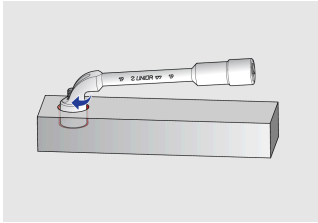

## Product features

- материјал: специјален хром ванадиум челик
- кован, целосно појачан и кален
- завршна површина: обложена со хром според EN 12540

		L1	L2	C	D1	T	L3	D2	
609102	6	104,5	22	22	11	7	29	5	44
609103	7	108	25	23	12	8	30,5	5	47
609104	8	113	26	27	13	10	30	6,5	76
609105	9	118	27	29	14,5	10	33	7	78

		L1	L2	C	D1	T	L3	D2	
609106	10	123	31	32	16	11	35	7,5	123
609107	11	128,5	32	31	17	12	37	7,5	125
609108	12	135	33	34	18	12	40	8,5	161
609109	13	143	36,5	40	19	14	47	9	186
609110	14	149,5	40	41	21	14	48	10,5	226
609111	15	163	41,5	43	22,5	15	50	11	236
609112	16	173	46,5	47	24	17	54	13	340
609113	17	184,5	46,5	49	25	18	56	13	360
609114	18	198	49	51,5	26,5	19,5	58	13	411
609115	19	204	52	52,5	28	20,5	62	14	445
609116	20	207	53,5	54,5	30	21,5	63	14	495
609117	21	216	57	57,5	30,5	23,5	65	15	487
609118	22	231	57	58	32	23,5	67	16	590
609119	23	238	62	64,5	33,5	24,5	74	18	640
609120	24	249	64,5	68,5	34	25,5	77	18	713
609121	25	260	67	69,5	36	25,5	79	19,5	703
609122	26	270,5	68	70	36	27	81	22	876
609123	27	280	68	71	37	25,5	80	20	867
609124	28	290,5	70	73,5	38,5	27,5	84	21	1045
609125	29	298,5	72	78,5	41	28,5	90	22	1140
609126	30	311	75	80,5	42	28,5	93	23	1257
609127	32	330,5	79	82,5	45	28,5	95	24	1434
609128	35	340	90	97,5	48	35,5	108	25	2200
609129	36	376	80	86	50	30	100	25	2235

\* Сликите на производите се симболични. Сите димензии се во мм, тежината е во грамови. Сите наведени димензии може да се разликуваат во ниво на толеранција

## Usage (pictures)

Обликот и отворот на клучот овозможува навртување на навртки на долги навои.

Иако е длабок профил клучот исто така работи и како насаден клуч со долги навртки и навои.