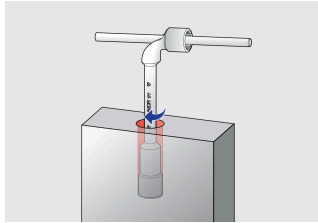

## Product features

- материјал: специјален хром ванадиум челик
- кован, целосно појачан и кален
- завршна површина: обложена со хром според EN 12540

		L1	L2	C	D1	T	L3	D2	
609102	6	104,5	22	22	11	7	29	5	44
609103	7	108	25	23	12	8	30,5	5	47
609104	8	113	26	27	13	10	30	6,5	76
609105	9	118	27	29	14,5	10	33	7	78

		L1	L2	C	D1	T	L3	D2	
609106	10	123	31	32	16	11	35	7,5	123
609107	11	128,5	32	31	17	12	37	7,5	125
609108	12	135	33	34	18	12	40	8,5	161
609109	13	143	36,5	40	19	14	47	9	186
609110	14	149,5	40	41	21	14	48	10,5	226
609111	15	163	41,5	43	22,5	15	50	11	236
609112	16	173	46,5	47	24	17	54	13	340
609113	17	184,5	46,5	49	25	18	56	13	360
609114	18	198	49	51,5	26,5	19,5	58	13	411
609115	19	204	52	52,5	28	20,5	62	14	445
609116	20	207	53,5	54,5	30	21,5	63	14	495
609117	21	216	57	57,5	30,5	23,5	65	15	487
609118	22	231	57	58	32	23,5	67	16	590
609119	23	238	62	64,5	33,5	24,5	74	18	640
609120	24	249	64,5	68,5	34	25,5	77	18	713
609121	25	260	67	69,5	36	25,5	79	19,5	703
609122	26	270,5	68	70	36	27	81	22	876
609123	27	280	68	71	37	25,5	80	20	867
609124	28	290,5	70	73,5	38,5	27,5	84	21	1045
609125	29	298,5	72	78,5	41	28,5	90	22	1140
609126	30	311	75	80,5	42	28,5	93	23	1257
609127	32	330,5	79	82,5	45	28,5	95	24	1434
609128	35	340	90	97,5	48	35,5	108	25	2200
609129	36	376	80	86	50	30	100	25	2235

## Usage (pictures)

Обликот и отворот на клучот овозможува навртување на навртки на долги навои.

Иако е длабок профил клучот исто така работи и како насаден клуч со долги навртки и навои.