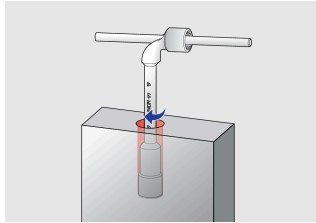

Ključ nasadni, dvostrani

176

Profili

Atributi proizvoda

- materijal: Premium krom-vanadij
- kovan, u cijelosti ojačan i zakaljen
- kromirani (ISO 1456:2009)

		L1	L2	C	D1	T	L3	D2	
609102	6	104,5	22	22	11	7	29	5	44
609103	7	108	25	23	12	8	30,5	5	47
609104	8	113	26	27	13	10	30	6,5	76
609105	9	118	27	29	14,5	10	33	7	78
609106	10	123	31	32	16	11	35	7,5	123

		L1	L2	C	D1	T	L3	D2	
609107	11	128,5	32	31	17	12	37	7,5	125
609108	12	135	33	34	18	12	40	8,5	161
609109	13	143	36,5	40	19	14	47	9	186
609110	14	149,5	40	41	21	14	48	10,5	226
609111	15	163	41,5	43	22,5	15	50	11	236
609112	16	173	46,5	47	24	17	54	13	340
609113	17	184,5	46,5	49	25	18	56	13	360
609114	18	198	49	51,5	26,5	19,5	58	13	411
609115	19	204	52	52,5	28	20,5	62	14	445
609116	20	207	53,5	54,5	30	21,5	63	14	495
609117	21	216	57	57,5	30,5	23,5	65	15	487
609118	22	231	57	58	32	23,5	67	16	590
609119	23	238	62	64,5	33,5	24,5	74	18	640
609120	24	249	64,5	68,5	34	25,5	77	18	713
609121	25	260	67	69,5	36	25,5	79	19,5	703
609122	26	270,5	68	70	36	27	81	22	876
609123	27	280	68	71	37	25,5	80	20	867
609124	28	290,5	70	73,5	38,5	27,5	84	21	1045
609125	29	298,5	72	78,5	41	28,5	90	22	1140
609126	30	311	75	80,5	42	28,5	93	23	1257
609127	32	330,5	79	82,5	45	28,5	95	24	1434
609128	35	340	90	97,5	48	35,5	108	25	2200
609129	36	376	80	86	50	30	100	25	2235

* Slike proizvoda su simbolične. Sve dimenzije su u mm, masa je u g.

upotreba (pictures)

Oblik i otvor ključa omogućavaju otpuštanje matice na dugim navojima.

Ključ se zbog svog dubokog profila može koristiti i kao nasadni ključ za duboke matice i navoje