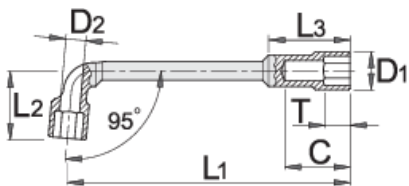

Ključ nasadni, dvostrani

176

Profili

Atributi proizvoda

- materijal: Premium krom-vanadij
- kovan, u cijelosti ojačan i zakaljen
- kromirani (ISO 1456:2009)

		L1	L2	C	D1	T	L3	D2	
609102	6	104,5	22	22	11	7	29	5	44
609103	7	108	25	23	12	8	30,5	5	47
609104	8	113	26	27	13	10	30	6,5	76
609105	9	118	27	29	14,5	10	33	7	78
609106	10	123	31	32	16	11	35	7,5	123

		L1	L2	C	D1	T	L3	D2	
609107	11	128,5	32	31	17	12	37	7,5	125
609108	12	135	33	34	18	12	40	8,5	161
609109	13	143	36,5	40	19	14	47	9	186
609110	14	149,5	40	41	21	14	48	10,5	226
609111	15	163	41,5	43	22,5	15	50	11	236
609112	16	173	46,5	47	24	17	54	13	340
609113	17	184,5	46,5	49	25	18	56	13	360
609114	18	198	49	51,5	26,5	19,5	58	13	411
609115	19	204	52	52,5	28	20,5	62	14	445
609116	20	207	53,5	54,5	30	21,5	63	14	495
609117	21	216	57	57,5	30,5	23,5	65	15	487
609118	22	231	57	58	32	23,5	67	16	590
609119	23	238	62	64,5	33,5	24,5	74	18	640
609120	24	249	64,5	68,5	34	25,5	77	18	713
609121	25	260	67	69,5	36	25,5	79	19,5	703
609122	26	270,5	68	70	36	27	81	22	876
609123	27	280	68	71	37	25,5	80	20	867
609124	28	290,5	70	73,5	38,5	27,5	84	21	1045
609125	29	298,5	72	78,5	41	28,5	90	22	1140
609126	30	311	75	80,5	42	28,5	93	23	1257
609127	32	330,5	79	82,5	45	28,5	95	24	1434
609128	35	340	90	97,5	48	35,5	108	25	2200
609129	36	376	80	86	50	30	100	25	2235

* Slike proizvoda su simbolične. Sve dimenzije su u mm, masa je u g.

upotreba (pictures)

Oblik i otvor ključa omogućavaju otpuštanje matice na dugim navojima.

Ključ se zbog svog dubokog profila može koristiti i kao nasadni ključ za duboke matice i navoje