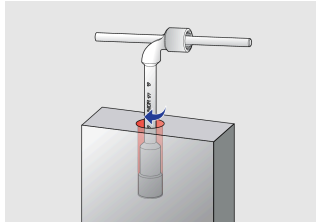

Διπλό κλειδί "πίπας"

176

Προφίλ

Χαρακτηριστικά προϊόντος

- υλικό: χρώμιο βανάδιο
- σφυρήλατο, ολικά σκληρυμένο με θερμική επεξεργασία
- επιχρωμιωμένο σύμφωνα με τα πρότυπα EN12540

Barcode	mm	L1	L2	C	D1	T	L3	D2	Weight
609102	6	104,5	22	22	11	7	29	5	44
609103	7	108	25	23	12	8	30,5	5	47
609104	8	113	26	27	13	10	30	6,5	76
609105	9	118	27	29	14,5	10	33	7	78
609106	10	123	31	32	16	11	35	7,5	123

		L1	L2	C	D1	T	L3	D2	
609107	11	128,5	32	31	17	12	37	7,5	125
609108	12	135	33	34	18	12	40	8,5	161
609109	13	143	36,5	40	19	14	47	9	186
609110	14	149,5	40	41	21	14	48	10,5	226
609111	15	163	41,5	43	22,5	15	50	11	236
609112	16	173	46,5	47	24	17	54	13	340
609113	17	184,5	46,5	49	25	18	56	13	360
609114	18	198	49	51,5	26,5	19,5	58	13	411
609115	19	204	52	52,5	28	20,5	62	14	445
609116	20	207	53,5	54,5	30	21,5	63	14	495
609117	21	216	57	57,5	30,5	23,5	65	15	487
609118	22	231	57	58	32	23,5	67	16	590
609119	23	238	62	64,5	33,5	24,5	74	18	640
609120	24	249	64,5	68,5	34	25,5	77	18	713
609121	25	260	67	69,5	36	25,5	79	19,5	703
609122	26	270,5	68	70	36	27	81	22	876
609123	27	280	68	71	37	25,5	80	20	867
609124	28	290,5	70	73,5	38,5	27,5	84	21	1045
609125	29	298,5	72	78,5	41	28,5	90	22	1140
609126	30	311	75	80,5	42	28,5	93	23	1257
609127	32	330,5	79	82,5	45	28,5	95	24	1434
609128	35	340	90	97,5	48	35,5	108	25	2200
609129	36	376	80	86	50	30	100	25	2235

* Οι εικόνες των προϊόντων είναι συμβολικές. Όλες οι διαστάσεις είναι σε mm, το βάρος είναι σε γραμμάρια. Όλες οι αναφερόμενες διαστάσεις μπορεί να διαφέρουν σε ανοχές.

Χρήση (εικόνες)

Το σχήμα και το άνοιγμα του κλειδιού επιτρέπουν την εργασία σε παξιμάδια με μακρύ άξονα

Με το βαθύ προφίλ του, το κλειδί δουλεύει και σε μακρὰ παξιμάδια και άξονες.

Φωτογραφία (εικόνες)