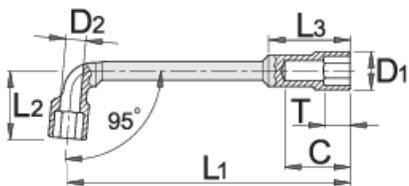

Διπλό κλειδί "πίπας"

176

Προφίλ

Χαρακτηριστικά προϊόντος

- υλικό: χρώμιο βανάδιο
- σφυρήλατο, ολικά σκληρυμένο με θερμική επεξεργασία
- επιχρωμιωμένο σύμφωνα με τα πρότυπα EN12540

Barcode	mm	L1	L2	C	D1	T	L3	D2	Weight
609102	6	104,5	22	22	11	7	29	5	44
609103	7	108	25	23	12	8	30,5	5	47
609104	8	113	26	27	13	10	30	6,5	76
609105	9	118	27	29	14,5	10	33	7	78
609106	10	123	31	32	16	11	35	7,5	123

		L1	L2	C	D1	T	L3	D2	
609107	11	128,5	32	31	17	12	37	7,5	125
609108	12	135	33	34	18	12	40	8,5	161
609109	13	143	36,5	40	19	14	47	9	186
609110	14	149,5	40	41	21	14	48	10,5	226
609111	15	163	41,5	43	22,5	15	50	11	236
609112	16	173	46,5	47	24	17	54	13	340
609113	17	184,5	46,5	49	25	18	56	13	360
609114	18	198	49	51,5	26,5	19,5	58	13	411
609115	19	204	52	52,5	28	20,5	62	14	445
609116	20	207	53,5	54,5	30	21,5	63	14	495
609117	21	216	57	57,5	30,5	23,5	65	15	487
609118	22	231	57	58	32	23,5	67	16	590
609119	23	238	62	64,5	33,5	24,5	74	18	640
609120	24	249	64,5	68,5	34	25,5	77	18	713
609121	25	260	67	69,5	36	25,5	79	19,5	703
609122	26	270,5	68	70	36	27	81	22	876
609123	27	280	68	71	37	25,5	80	20	867
609124	28	290,5	70	73,5	38,5	27,5	84	21	1045
609125	29	298,5	72	78,5	41	28,5	90	22	1140
609126	30	311	75	80,5	42	28,5	93	23	1257
609127	32	330,5	79	82,5	45	28,5	95	24	1434
609128	35	340	90	97,5	48	35,5	108	25	2200
609129	36	376	80	86	50	30	100	25	2235

* Οι εικόνες των προϊόντων είναι συμβολικές. Όλες οι διαστάσεις είναι σε mm, το βάρος είναι σε γραμμάρια. Όλες οι αναφερόμενες διαστάσεις μπορεί να διαφέρουν σε ανοχές.

Χρήση (εικόνες)

Το σχήμα και το άνοιγμα του κλειδιού επιτρέπουν την εργασία σε παξιμάδια με μακρύ άξονα

Με το βαθύ προφίλ του, το κλειδί δουλεύει και σε μακρὰ παξιμάδια και άξονες.

Φωτογραφία (εικόνες)