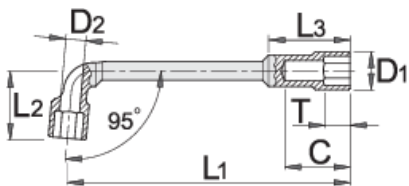

Clé à pipe débouchée 6-6 pans

176

Profils

Description produit

- matière : acier Chrome Vanadium Premium
- Forgé à chaud, entièrement traité thermiquement et trempé
- Finition : chromée selon la norme ISO 1456:2009

		L1	L2	C	D1	T	L3	D2	
609102	6	104,5	22	22	11	7	29	5	44
609103	7	108	25	23	12	8	30,5	5	47
609104	8	113	26	27	13	10	30	6,5	76
609105	9	118	27	29	14,5	10	33	7	78
609106	10	123	31	32	16	11	35	7,5	123

		L1	L2	C	D1	T	L3	D2	
609107	11	128,5	32	31	17	12	37	7,5	125
609108	12	135	33	34	18	12	40	8,5	161
609109	13	143	36,5	40	19	14	47	9	186
609110	14	149,5	40	41	21	14	48	10,5	226
609111	15	163	41,5	43	22,5	15	50	11	236
609112	16	173	46,5	47	24	17	54	13	340
609113	17	184,5	46,5	49	25	18	56	13	360
609114	18	198	49	51,5	26,5	19,5	58	13	411
609115	19	204	52	52,5	28	20,5	62	14	445
609116	20	207	53,5	54,5	30	21,5	63	14	495
609117	21	216	57	57,5	30,5	23,5	65	15	487
609118	22	231	57	58	32	23,5	67	16	590
609119	23	238	62	64,5	33,5	24,5	74	18	640
609120	24	249	64,5	68,5	34	25,5	77	18	713
609121	25	260	67	69,5	36	25,5	79	19,5	703
609122	26	270,5	68	70	36	27	81	22	876
609123	27	280	68	71	37	25,5	80	20	867
609124	28	290,5	70	73,5	38,5	27,5	84	21	1045
609125	29	298,5	72	78,5	41	28,5	90	22	1140
609126	30	311	75	80,5	42	28,5	93	23	1257
609127	32	330,5	79	82,5	45	28,5	95	24	1434
609128	35	340	90	97,5	48	35,5	108	25	2200
609129	36	376	80	86	50	30	100	25	2235

* Les images des produits ne sont pas contractuelles. Toutes les dimensions sont en mm, les poids en grammes.

Utilisation (pictures)

The shape and the opening of the wrench enable screwing the nuts on the long threads.

Through its deep profile the wrench works also as a sockets wrench by long nuts and threads.

Photo (pictures)