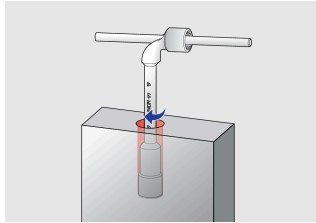

Clé à pipe débouchée 6-6 pans

176

Profils

Description produit

- matière : acier Chrome Vanadium Premium
- Forgé à chaud, entièrement traité thermiquement et trempé
- Finition : chromée selon la norme ISO 1456:2009

		L1	L2	C	D1	T	L3	D2	
609102	6	104,5	22	22	11	7	29	5	44
609103	7	108	25	23	12	8	30,5	5	47
609104	8	113	26	27	13	10	30	6,5	76
609105	9	118	27	29	14,5	10	33	7	78
609106	10	123	31	32	16	11	35	7,5	123

		L1	L2	C	D1	T	L3	D2	
609107	11	128,5	32	31	17	12	37	7,5	125
609108	12	135	33	34	18	12	40	8,5	161
609109	13	143	36,5	40	19	14	47	9	186
609110	14	149,5	40	41	21	14	48	10,5	226
609111	15	163	41,5	43	22,5	15	50	11	236
609112	16	173	46,5	47	24	17	54	13	340
609113	17	184,5	46,5	49	25	18	56	13	360
609114	18	198	49	51,5	26,5	19,5	58	13	411
609115	19	204	52	52,5	28	20,5	62	14	445
609116	20	207	53,5	54,5	30	21,5	63	14	495
609117	21	216	57	57,5	30,5	23,5	65	15	487
609118	22	231	57	58	32	23,5	67	16	590
609119	23	238	62	64,5	33,5	24,5	74	18	640
609120	24	249	64,5	68,5	34	25,5	77	18	713
609121	25	260	67	69,5	36	25,5	79	19,5	703
609122	26	270,5	68	70	36	27	81	22	876
609123	27	280	68	71	37	25,5	80	20	867
609124	28	290,5	70	73,5	38,5	27,5	84	21	1045
609125	29	298,5	72	78,5	41	28,5	90	22	1140
609126	30	311	75	80,5	42	28,5	93	23	1257
609127	32	330,5	79	82,5	45	28,5	95	24	1434
609128	35	340	90	97,5	48	35,5	108	25	2200
609129	36	376	80	86	50	30	100	25	2235

* Les images des produits ne sont pas contractuelles. Toutes les dimensions sont en mm, les poids en grammes.

Utilisation (pictures)

The shape and the opening of the wrench enable screwing the nuts on the long threads.

Through its deep profile the wrench works also as a sockets wrench by long nuts and threads.

Photo (pictures)