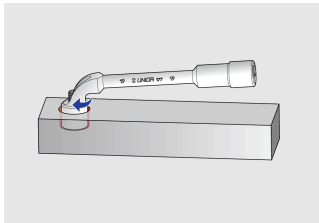

Oboustranné nástrčné klíče úhlové (6-hran)

176

Profily

Vlastnosti produktu

- materiál: Premium chrom-vanadium ocel
- postupově kované, zcela tvrzeno a temperováno
- povrch chrom

		L1	L2	C	D1	T	L3	D2	
609102	6	104,5	22	22	11	7	29	5	44
609103	7	108	25	23	12	8	30,5	5	47
609104	8	113	26	27	13	10	30	6,5	76
609105	9	118	27	29	14,5	10	33	7	78

		L1	L2	C	D1	T	L3	D2	
609106	10	123	31	32	16	11	35	7,5	123
609107	11	128,5	32	31	17	12	37	7,5	125
609108	12	135	33	34	18	12	40	8,5	161
609109	13	143	36,5	40	19	14	47	9	186
609110	14	149,5	40	41	21	14	48	10,5	226
609111	15	163	41,5	43	22,5	15	50	11	236
609112	16	173	46,5	47	24	17	54	13	340
609113	17	184,5	46,5	49	25	18	56	13	360
609114	18	198	49	51,5	26,5	19,5	58	13	411
609115	19	204	52	52,5	28	20,5	62	14	445
609116	20	207	53,5	54,5	30	21,5	63	14	495
609117	21	216	57	57,5	30,5	23,5	65	15	487
609118	22	231	57	58	32	23,5	67	16	590
609119	23	238	62	64,5	33,5	24,5	74	18	640
609120	24	249	64,5	68,5	34	25,5	77	18	713
609121	25	260	67	69,5	36	25,5	79	19,5	703
609122	26	270,5	68	70	36	27	81	22	876
609123	27	280	68	71	37	25,5	80	20	867
609124	28	290,5	70	73,5	38,5	27,5	84	21	1045
609125	29	298,5	72	78,5	41	28,5	90	22	1140
609126	30	311	75	80,5	42	28,5	93	23	1257
609127	32	330,5	79	82,5	45	28,5	95	24	1434
609128	35	340	90	97,5	48	35,5	108	25	2200
609129	36	376	80	86	50	30	100	25	2235

* Obrázky produktů jsou symbolické. Všechny rozměry jsou v mm a hmotnost v gramech. Všechny uvedené rozměry se mohou lišit v toleranci.

Používání (obrázky)

Tvar a otevření klíče umožňuje šroubování matic na dlouhé závity.

Hloubka profil funguje i jako hlavice.

Fotografie (obrázky)