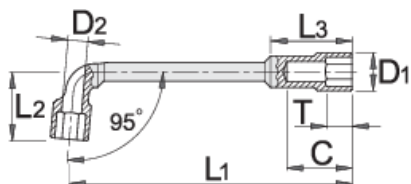

Oboustranné nástrčné klíče úhlové (6-hran)

176

Profily

Vlastnosti produktu

- materiál: Premium chrom-vanadium ocel
- postupově kované, zcela tvrzeno a temperováno
- povrch chrom

		L1	L2	C	D1	T	L3	D2	
609102	6	104,5	22	22	11	7	29	5	44
609103	7	108	25	23	12	8	30,5	5	47
609104	8	113	26	27	13	10	30	6,5	76
609105	9	118	27	29	14,5	10	33	7	78

		L1	L2	C	D1	T	L3	D2	
609106	10	123	31	32	16	11	35	7,5	123
609107	11	128,5	32	31	17	12	37	7,5	125
609108	12	135	33	34	18	12	40	8,5	161
609109	13	143	36,5	40	19	14	47	9	186
609110	14	149,5	40	41	21	14	48	10,5	226
609111	15	163	41,5	43	22,5	15	50	11	236
609112	16	173	46,5	47	24	17	54	13	340
609113	17	184,5	46,5	49	25	18	56	13	360
609114	18	198	49	51,5	26,5	19,5	58	13	411
609115	19	204	52	52,5	28	20,5	62	14	445
609116	20	207	53,5	54,5	30	21,5	63	14	495
609117	21	216	57	57,5	30,5	23,5	65	15	487
609118	22	231	57	58	32	23,5	67	16	590
609119	23	238	62	64,5	33,5	24,5	74	18	640
609120	24	249	64,5	68,5	34	25,5	77	18	713
609121	25	260	67	69,5	36	25,5	79	19,5	703
609122	26	270,5	68	70	36	27	81	22	876
609123	27	280	68	71	37	25,5	80	20	867
609124	28	290,5	70	73,5	38,5	27,5	84	21	1045
609125	29	298,5	72	78,5	41	28,5	90	22	1140
609126	30	311	75	80,5	42	28,5	93	23	1257
609127	32	330,5	79	82,5	45	28,5	95	24	1434
609128	35	340	90	97,5	48	35,5	108	25	2200
609129	36	376	80	86	50	30	100	25	2235

* Obrázky produktů jsou symbolické. Všechny rozměry jsou v mm a hmotnost v gramech. Všechny uvedené rozměry se mohou lišit v toleranci.

Používání (obrázky)

Tvar a otevření klíče umožňuje šroubování matic na dlouhé závity.

Hloubka profil funguje i jako hlavice.

Fotografie (obrázky)