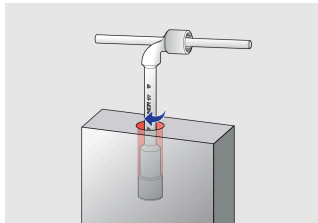

Oboustranné nástrčné klíče úhlové (6-hran)

176

Profily

Vlastnosti produktu

- materiál: Premium chrom-vanadium ocel
- postupově kované, zcela tvrzeno a temperováno
- povrch chrom

		L1	L2	C	D1	T	L3	D2	
609102	6	104,5	22	22	11	7	29	5	44
609103	7	108	25	23	12	8	30,5	5	47
609104	8	113	26	27	13	10	30	6,5	76
609105	9	118	27	29	14,5	10	33	7	78

		L1	L2	C	D1	T	L3	D2	
609106	10	123	31	32	16	11	35	7,5	123
609107	11	128,5	32	31	17	12	37	7,5	125
609108	12	135	33	34	18	12	40	8,5	161
609109	13	143	36,5	40	19	14	47	9	186
609110	14	149,5	40	41	21	14	48	10,5	226
609111	15	163	41,5	43	22,5	15	50	11	236
609112	16	173	46,5	47	24	17	54	13	340
609113	17	184,5	46,5	49	25	18	56	13	360
609114	18	198	49	51,5	26,5	19,5	58	13	411
609115	19	204	52	52,5	28	20,5	62	14	445
609116	20	207	53,5	54,5	30	21,5	63	14	495
609117	21	216	57	57,5	30,5	23,5	65	15	487
609118	22	231	57	58	32	23,5	67	16	590
609119	23	238	62	64,5	33,5	24,5	74	18	640
609120	24	249	64,5	68,5	34	25,5	77	18	713
609121	25	260	67	69,5	36	25,5	79	19,5	703
609122	26	270,5	68	70	36	27	81	22	876
609123	27	280	68	71	37	25,5	80	20	867
609124	28	290,5	70	73,5	38,5	27,5	84	21	1045
609125	29	298,5	72	78,5	41	28,5	90	22	1140
609126	30	311	75	80,5	42	28,5	93	23	1257
609127	32	330,5	79	82,5	45	28,5	95	24	1434
609128	35	340	90	97,5	48	35,5	108	25	2200
609129	36	376	80	86	50	30	100	25	2235

* Obrázky produktů jsou symbolické. Všechny rozměry jsou v mm a hmotnost v gramech. Všechny uvedené rozměry se mohou lišit v toleranci.

Používání (obrázky)

Tvar a otevření klíče umožňuje šroubování matic na dlouhé závity.

Hloubka profil funguje i jako hlavice.

Fotografie (obrázky)