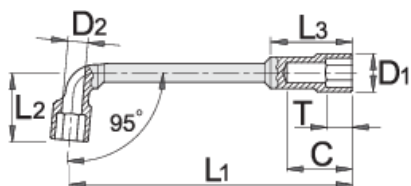

Ključ nasadni, dvostrani

176

Profili

Atributi proizvoda

- materijal: Premium krom-vanadij
- kovan, u cijelosti ojačan i zakaljen
- kromirani (ISO 1456:2009)

Barcode	mm	L1	L2	C	D1	T	L3	D2	Icon
609102	6	104,5	22	22	11	7	29	5	44
609103	7	108	25	23	12	8	30,5	5	47
609104	8	113	26	27	13	10	30	6,5	76
609105	9	118	27	29	14,5	10	33	7	78
609106	10	123	31	32	16	11	35	7,5	123

		L1	L2	C	D1	T	L3	D2	
609107	11	128,5	32	31	17	12	37	7,5	125
609108	12	135	33	34	18	12	40	8,5	161
609109	13	143	36,5	40	19	14	47	9	186
609110	14	149,5	40	41	21	14	48	10,5	226
609111	15	163	41,5	43	22,5	15	50	11	236
609112	16	173	46,5	47	24	17	54	13	340
609113	17	184,5	46,5	49	25	18	56	13	360
609114	18	198	49	51,5	26,5	19,5	58	13	411
609115	19	204	52	52,5	28	20,5	62	14	445
609116	20	207	53,5	54,5	30	21,5	63	14	495
609117	21	216	57	57,5	30,5	23,5	65	15	487
609118	22	231	57	58	32	23,5	67	16	590
609119	23	238	62	64,5	33,5	24,5	74	18	640
609120	24	249	64,5	68,5	34	25,5	77	18	713
609121	25	260	67	69,5	36	25,5	79	19,5	703
609122	26	270,5	68	70	36	27	81	22	876
609123	27	280	68	71	37	25,5	80	20	867
609124	28	290,5	70	73,5	38,5	27,5	84	21	1045
609125	29	298,5	72	78,5	41	28,5	90	22	1140
609126	30	311	75	80,5	42	28,5	93	23	1257
609127	32	330,5	79	82,5	45	28,5	95	24	1434
609128	35	340	90	97,5	48	35,5	108	25	2200
609129	36	376	80	86	50	30	100	25	2235

* Slike proizvoda su simbolične. Sve dimenzije su u mm, masa je u g.

Upotreba (pictures)

Oblik i otvor ključa omogućavaju odvrtanje matice na dugim navojima.

Ključ se zbog svog dubokog profila može koristiti i kao nasadni ključ za duboke matice i navoje