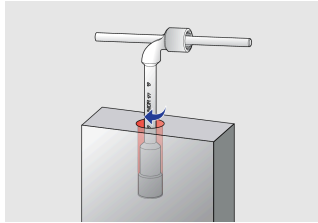

Ključ nasadni, dvostrani

176

Profili

Atributi proizvoda

- materijal: Premium krom-vanadij
- kovan, u cijelosti ojačan i zakaljen
- kromirani (ISO 1456:2009)

Barcode	mm	L1	L2	C	D1	T	L3	D2	Icon
609102	6	104,5	22	22	11	7	29	5	44
609103	7	108	25	23	12	8	30,5	5	47
609104	8	113	26	27	13	10	30	6,5	76
609105	9	118	27	29	14,5	10	33	7	78
609106	10	123	31	32	16	11	35	7,5	123

		L1	L2	C	D1	T	L3	D2	
609107	11	128,5	32	31	17	12	37	7,5	125
609108	12	135	33	34	18	12	40	8,5	161
609109	13	143	36,5	40	19	14	47	9	186
609110	14	149,5	40	41	21	14	48	10,5	226
609111	15	163	41,5	43	22,5	15	50	11	236
609112	16	173	46,5	47	24	17	54	13	340
609113	17	184,5	46,5	49	25	18	56	13	360
609114	18	198	49	51,5	26,5	19,5	58	13	411
609115	19	204	52	52,5	28	20,5	62	14	445
609116	20	207	53,5	54,5	30	21,5	63	14	495
609117	21	216	57	57,5	30,5	23,5	65	15	487
609118	22	231	57	58	32	23,5	67	16	590
609119	23	238	62	64,5	33,5	24,5	74	18	640
609120	24	249	64,5	68,5	34	25,5	77	18	713
609121	25	260	67	69,5	36	25,5	79	19,5	703
609122	26	270,5	68	70	36	27	81	22	876
609123	27	280	68	71	37	25,5	80	20	867
609124	28	290,5	70	73,5	38,5	27,5	84	21	1045
609125	29	298,5	72	78,5	41	28,5	90	22	1140
609126	30	311	75	80,5	42	28,5	93	23	1257
609127	32	330,5	79	82,5	45	28,5	95	24	1434
609128	35	340	90	97,5	48	35,5	108	25	2200
609129	36	376	80	86	50	30	100	25	2235

* Slike proizvoda su simbolične. Sve dimenzije su u mm, masa je u g.

Upotreba (pictures)

Oblik i otvor ključa omogućavaju odvrtanje matice na dugim navojima.

Ključ se zbog svog dubokog profila može koristiti i kao nasadni ključ za duboke matice i navoje