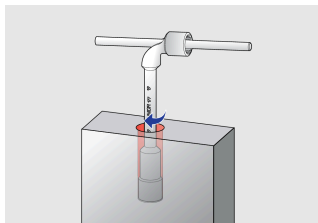

Глух ключ лула

176

Профили

Параметри на продукта

- материал: хром-ванадий
- ковани, изцяло закалени
- хромиран в съответствие със стандарт ISO 1456:2009

		L1	L2	C	D1	T	L3	D2	
609102	6	104,5	22	22	11	7	29	5	44
609103	7	108	25	23	12	8	30,5	5	47
609104	8	113	26	27	13	10	30	6,5	76
609105	9	118	27	29	14,5	10	33	7	78
609106	10	123	31	32	16	11	35	7,5	123

		L1	L2	C	D1	T	L3	D2	
609107	11	128,5	32	31	17	12	37	7,5	125
609108	12	135	33	34	18	12	40	8,5	161
609109	13	143	36,5	40	19	14	47	9	186
609110	14	149,5	40	41	21	14	48	10,5	226
609111	15	163	41,5	43	22,5	15	50	11	236
609112	16	173	46,5	47	24	17	54	13	340
609113	17	184,5	46,5	49	25	18	56	13	360
609114	18	198	49	51,5	26,5	19,5	58	13	411
609115	19	204	52	52,5	28	20,5	62	14	445
609116	20	207	53,5	54,5	30	21,5	63	14	495
609117	21	216	57	57,5	30,5	23,5	65	15	487
609118	22	231	57	58	32	23,5	67	16	590
609119	23	238	62	64,5	33,5	24,5	74	18	640
609120	24	249	64,5	68,5	34	25,5	77	18	713
609121	25	260	67	69,5	36	25,5	79	19,5	703
609122	26	270,5	68	70	36	27	81	22	876
609123	27	280	68	71	37	25,5	80	20	867
609124	28	290,5	70	73,5	38,5	27,5	84	21	1045
609125	29	298,5	72	78,5	41	28,5	90	22	1140
609126	30	311	75	80,5	42	28,5	93	23	1257
609127	32	330,5	79	82,5	45	28,5	95	24	1434
609128	35	340	90	97,5	48	35,5	108	25	2200
609129	36	376	80	86	50	30	100	25	2235

* Снимките на продуктите са символични. Всички размери са в мм., теглото е в грамове .

Употреба (снимки)

Формата и отвора на ключа позволяват развиването на болтове с дълга резба.

Благодарение на дълбокия си профил ключа може да се ползва като вложка за гайки с дълги резби.