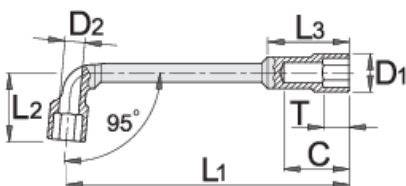

Глух ключ лула

176

Профили

Параметри на продукта

- материал: хром-ванадий
- ковани, изцяло закалени
- хромиран в съответствие със стандарт ISO 1456:2009

		L1	L2	C	D1	T	L3	D2	
609102	6	104,5	22	22	11	7	29	5	44
609103	7	108	25	23	12	8	30,5	5	47
609104	8	113	26	27	13	10	30	6,5	76
609105	9	118	27	29	14,5	10	33	7	78
609106	10	123	31	32	16	11	35	7,5	123

		L1	L2	C	D1	T	L3	D2	
609107	11	128,5	32	31	17	12	37	7,5	125
609108	12	135	33	34	18	12	40	8,5	161
609109	13	143	36,5	40	19	14	47	9	186
609110	14	149,5	40	41	21	14	48	10,5	226
609111	15	163	41,5	43	22,5	15	50	11	236
609112	16	173	46,5	47	24	17	54	13	340
609113	17	184,5	46,5	49	25	18	56	13	360
609114	18	198	49	51,5	26,5	19,5	58	13	411
609115	19	204	52	52,5	28	20,5	62	14	445
609116	20	207	53,5	54,5	30	21,5	63	14	495
609117	21	216	57	57,5	30,5	23,5	65	15	487
609118	22	231	57	58	32	23,5	67	16	590
609119	23	238	62	64,5	33,5	24,5	74	18	640
609120	24	249	64,5	68,5	34	25,5	77	18	713
609121	25	260	67	69,5	36	25,5	79	19,5	703
609122	26	270,5	68	70	36	27	81	22	876
609123	27	280	68	71	37	25,5	80	20	867
609124	28	290,5	70	73,5	38,5	27,5	84	21	1045
609125	29	298,5	72	78,5	41	28,5	90	22	1140
609126	30	311	75	80,5	42	28,5	93	23	1257
609127	32	330,5	79	82,5	45	28,5	95	24	1434
609128	35	340	90	97,5	48	35,5	108	25	2200
609129	36	376	80	86	50	30	100	25	2235

* Снимките на продуктите са символични. Всички размери са в мм., теглото е в грамове .

Употреба (снимки)

Формата и отвора на ключа позволяват развиването на болтове с дълга резба.

Благодарение на дълбокия си профил ключа може да се ползва като вложка за гайки с дълги резби.