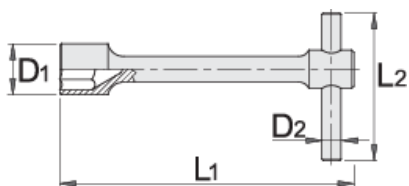

Klíuč na matice kolies

212/2

Profiles

Product features

- materiál: premium chróm vanádiová oceľ
- kované, tvrdené a temperované,
- chrómované v súlade s ISO 1456:2009
- podľa ISO DIN 3112

		L1	D1	L2	D2	
600786	19	280	28	300	12	800
600788	24	315	33	400	14	1280

		L1	D1	L2	D2	
600789	27	355	38	400	20	2220
600790	30	425	42	400	20	2450
600791	32	430	47,5	400	20	2815

* Obrázky sú symbolické. Všetky rozmery sú v mm, hmotnosť je v g. Všetky udané rozmery sa môžu líšiť v rámci tolerancie.