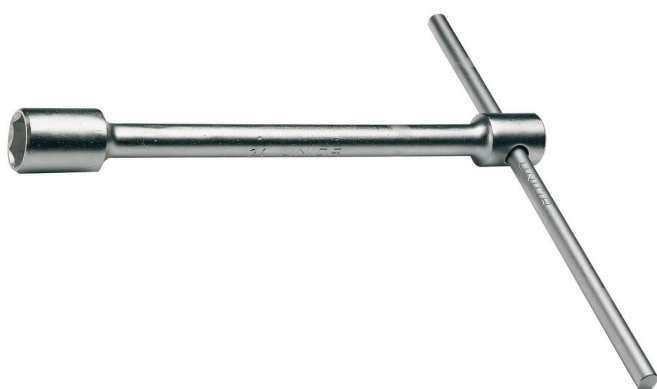

Klíuč na matice kolies

212/2

Profiles

Product features

- materiál: premium chróm vanádiová oceľ
- kované, tvrdené a temperované,
- chrómované v súlade s ISO 1456:2009
- podľa ISO DIN 3112

		L1	D1	L2	D2	
600786	19	280	28	300	12	800
600788	24	315	33	400	14	1280

		L1	D1	L2	D2	
600789	27	355	38	400	20	2220
600790	30	425	42	400	20	2450
600791	32	430	47,5	400	20	2815

* Obrázky sú symbolické. Všetky rozmery sú v mm, hmotnosť je v g. Všetky udané rozmery sa môžu líšiť v rámci tolerancie.