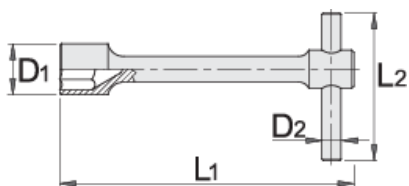

Ključ za kotače

212/2

Profil

Atributi proizvoda

- materijal: Premium krom-vanadij
- kovan, u cijelosti ojačan i zakaljen
- kromirani (ISO 1456:2009)
- izrađen prema standardu ISO DIN 3112

		L1	D1	L2	D2	
600786	19	280	28	300	12	800
600788	24	315	33	400	14	1280

		L1	D1	L2	D2	
600789	27	355	38	400	20	2220
600790	30	425	42	400	20	2450
600791	32	430	47,5	400	20	2815

* Slike proizvoda su simbolične. Sve dimenzije su u mm, masa je u g.