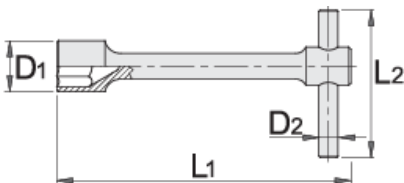

# Ključ za kotač

212/2

## Atributi proizvoda

- materijal: Premium krom-vanadij
- kovan, u cijelosti ojačan i zakaljen
- kromirani (ISO 1456:2009)
- izrađen prema standardu ISO DIN 3112

		L1	D1	L2	D2	
600786	19	280	28	300	12	800
600788	24	315	33	400	14	1280

		L1	D1	L2	D2	
600789	27	355	38	400	20	2220
600790	30	425	42	400	20	2450
600791	32	430	47,5	400	20	2815

\* Slike proizvoda su simbolične. Sve dimenzije su u mm, masa je u g.