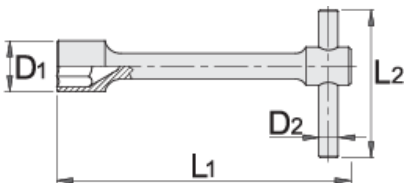

# Çelës i formës T për vetura

212/2

## Product features

- Materiali: krom vanadium
- rënie të falsifikuara, ngurtësuar tërësisht dhe nevrík
- përfundojë sipërfaqe: krom kromuar sipas ISO 1456:2009
- bërë sipas standardit ISO DIN 3112

		L1	D1	L2	D2	
600786	19	280	28	300	12	800
600788	24	315	33	400	14	1280

		L1	D1	L2	D2	
600789	27	355	38	400	20	2220
600790	30	425	42	400	20	2450
600791	32	430	47,5	400	20	2815

\* Imazhet e produkteve janë simbolike. Të gjitha dimensionet janë në mm, pesha në gram. Të gjitha dimensionet e listuara mund të ndryshojnë në tolerancë.