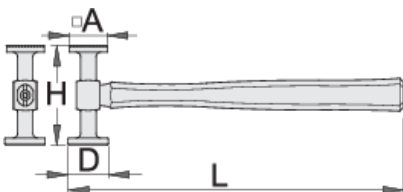

Kladivo kleparsko

1936

Profil

Atributi izdelka

- material: Premium Flex Plus ogljikovo jeklo
- udarni ploskvi induktivno kaljeni
- udarna ploskev polirana do sijaja
- ročaj: hikorijev les, osmerokoten
- udarna ploskev: okrogla - dimenzije 40mm, kvadratna - dimenzije 38mm
- kvadratna udarna ploskev nazobčana

619234

L

325

A

38 x 38

D

40

H

100

465

* Slike proizvodov so simbolične. Vse dimenzije so v mm, masa v g. Vse navedene dimenzije lahko odstopajo v tolerančnih merah.