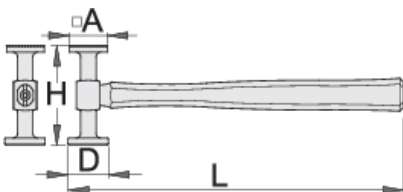

Çekan për autolimar

1936

Profiles

Product features

- Materiali: çelik inox
- fytyra i mrekullueshëm dhe hundë induksion ngurtësuar
- Kreu lëmuar: pasqyrë lëmuar
- trajtuar: formë tetëkëndësh, dru arrë amerikane
- fytyrë të mrekullueshëm rrumbullakët: 40mm, katror: 38mm
- dhëmbëzuar mrekullueshëm katror të përballet me

619234

L

325

A

38 x 38

D

40

H

100

465

* Imazhet e produkteve janë simbolike. Të gjitha dimensionet janë në mm, pesha në gram. Të gjitha dimensionet e listuara mund të ndryshojnë në tolerancë.