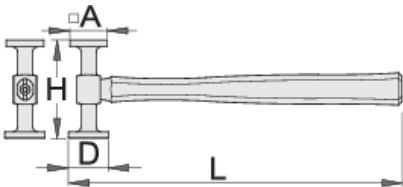

## Product features

- materiál: premium flex plus uhlíková ocel'
- materiál: uhlíková nástrojová ocel'
- vysoko leštená hlava
- rukoväť: osemhranný profil, orechové drevo
- úderová plocha: priemer 40 mm, štvorec 38 mm