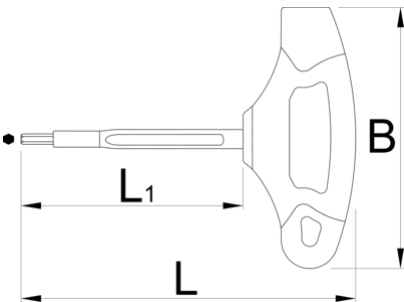

izoleli T somun anahtarı

220TV

Profiles

Product features

- elektriksel deneyle kontrol edilmiştir
- DIN EN IEC 60900 (VDE 0682-201):2019-04; EN IEC 60900:2018 standardına göre yapılmıştır

		L	L1	B	
619132	4	109.5	75	80	43
619133	5	109.5	75	80	50
619134	6	143	100	100	94
619135	8	143	100	100	123

* Ürünlerin resimleri semboliktir. Bütün boyutlar mm ve ağırlık gram cinsindedir.