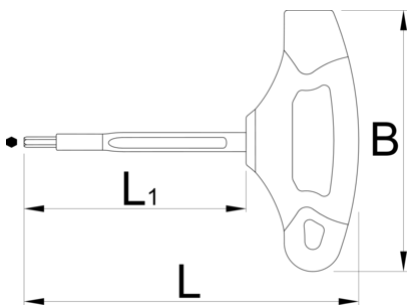

# Ključ imbus sa T-ručicom, izolovan

220TV

## Opis proizvoda

- kontrolisano prema standardu EN IEC 60900
- izrađen prema standardu DIN EN IEC 60900 (VDE 0682-201):2019-04; EN IEC 60900:2018

619132

4

L

109.5

L1

75

B

80

43

		L	L1	B	
619133	5	109.5	75	80	50
619134	6	143	100	100	94
619135	8	143	100	100	123

\* Fotografije proizvoda su simbolične. Sve dimenzije su u mm, a težina u gramima. Sve navedene dimenzije mogu odstupati u granicama tolerancija.