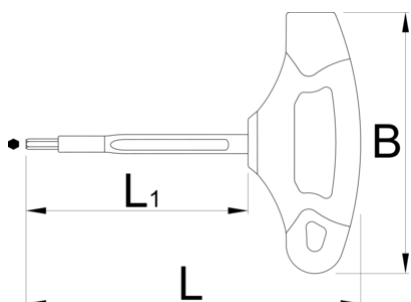

Ключ шестигранный с Т-образной рукояткой изолированный

220TV

Профили

Описание товара

- изготавливается в соответствии со стандартом EN IEC 60900
- изготовлен в соответствии с DIN EN IEC 60900 (VDE 0682-201):2019-04; EN IEC 60900:2018

		L	L1	B	
619132	4	109.5	75	80	43
619133	5	109.5	75	80	50
619134	6	143	100	100	94
619135	8	143	100	100	123

* Изображения продуктов носят демонстрационный характер. Все размеры указаны в миллиметрах, вес в граммах.