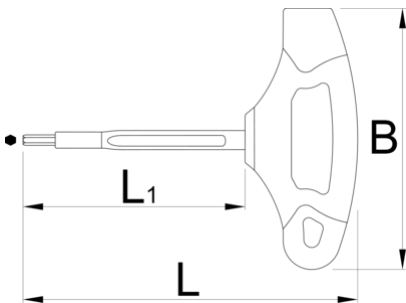

Szigetelt imbusz (HX) T-kulcs

220TV

Profilok

Termékjellemzők

- minden darab feszültségvizsgálattal ellenőrizve
- ISO 2936 és EN IEC 60900:2018 szabvány szerint

619132

4

L

109.5

L1

75

B

80

43

		L	L1	B	
619133	5	109.5	75	80	50
619134	6	143	100	100	94
619135	8	143	100	100	123

* A termékképek illusztrációk. Minden feltüntetett méret milliméterben, a tömegek grammban. Az összes feltüntetett méret eltérhet a toleranciának megfelelően.