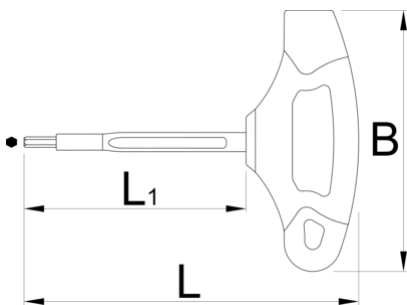

Ključ imbus s T ručicom, izolirani

220TV

Profili

Atributi proizvoda

- kontrola prema standardu EN IEC 60900
- izrađeni prema standardu DIN EN IEC 60900 (VDE 0682-201):2019-04; EN IEC 60900:2018

619132

4

L

109.5

L1

75

B

80

43

L

L1

B

619133	5	109.5	75	80	50
619134	6	143	100	100	94
619135	8	143	100	100	123

* Slike proizvoda su simbolične. Sve dimenzije su u mm, masa je u g.