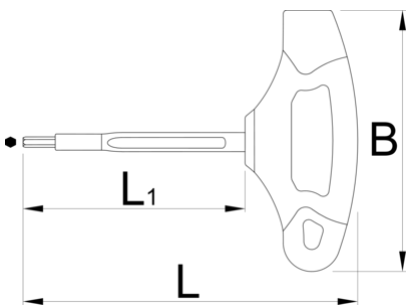

Κλειδιά allen T μονωμένα

220TV

Προφίλ

Χαρακτηριστικά προϊόντος

- ελεγμένα σύμφωνα με τα πρότυπα EN IEC 609000
- κατασκευασμένο σύμφωνα με τα πρότυπα ISO 2936 και EN IEC 60900:2018

619132

4

L

109.5

L1

75

B

80

43

		L	L1	B	
619133	5	109.5	75	80	50
619134	6	143	100	100	94
619135	8	143	100	100	123

* Οι εικόνες των προϊόντων είναι συμβολικές. Όλες οι διαστάσεις είναι σε mm, το βάρος είναι σε γραμμάρια. Όλες οι αναφερόμενες διαστάσεις μπορεί να διαφέρουν σε ανοχές.