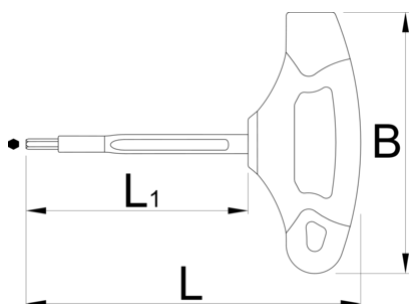

Klíč IMBUS s T-rukojetí VDE

220TV

Profily

Vlastnosti produktu

- Testováno podle normy EN IEC 60900
- Vyrobeno podle normy ISO 2936 and EN IEC 60900:2018

619132

4

L

109.5

L1

75

B

80

43

		L	L1	B	
619133	5	109.5	75	80	50
619134	6	143	100	100	94
619135	8	143	100	100	123

* Obrázky produktů jsou symbolické. Všechny rozměry jsou v mm a hmotnost v gramech. Všechny uvedené rozměry se mohou lišit v toleranci.