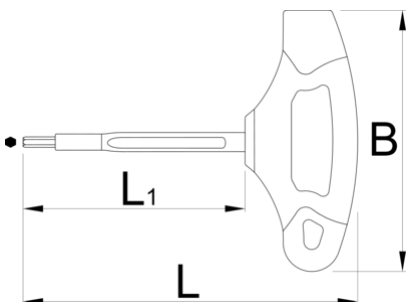

Ключ шестограм Т-образен, изолиран

220TV

Профили

Параметри на продукта

- контролира се в съответствие със стандарт EN IEC 60900
- изработени по стандарт ISO 2936 и EN IEC 60900:2018

		L	L1	B	
619132	4	109.5	75	80	43
619133	5	109.5	75	80	50
619134	6	143	100	100	94
619135	8	143	100	100	123

* Снимките на продуктите са символични. Всички размери са в мм., теглото е в грамове .