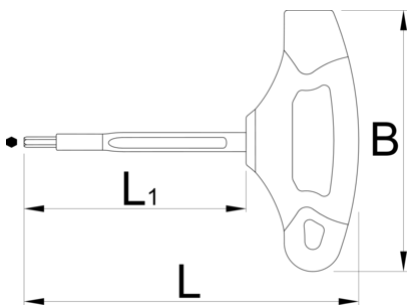

Geïsoleerde T-inbussleutel

220TV

Profielen

Product attributen

- gecontroleerd met elektrische test
- beantwoordt aan de DIN EN IEC 60900 (VDE 0682-201):2019-04; EN IEC 60900:2018-norm

619132

4

L

109.5

L1

75

B

80

43

		L	L1	B	
619133	5	109.5	75	80	50
619134	6	143	100	100	94
619135	8	143	100	100	123

* Afbeeldingen van producten zijn symbolisch. Alle afmetingen zijn in mm, en het gewicht in grammen. Alle vermelde afmetingen kunnen variëren in tolerantie.