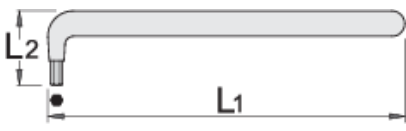

izoleli somun anahtarı

220/3LVDEDP

Profiles

Standards

DIN EN IEC 60900 (VDE 0682-201):2019-04; EN IEC 60900:2018

Product features

- malzeme: krom vanadyum
- tamamen sertleştirilmiş ve temperlenmiş
- DIN EN IEC 60900 (VDE 0682-201):2019-04; EN IEC 60900:2018 standardına göre yapılmıştır

Avantajları:

- çift katmanlı - çift renkli yalıtım ek emniyet sağlar
- elektriksel deneyle kontrol edilmiştir

Önemli!

- ikinci katmanın görünmesi halinde, VDE aletinizi yenisiyle değiştirin

		L1	L2	
619136	3	130	26	20
619137	4	145	31	31
619138	5	165	36	53
619139	6	188	40	73
619140	8	206	49	135
619141	10	234	55	221
619142	12	262	58	346

* Ürünlerin resimleri semboliktir. Bütün boyutlar mm ve ağırlık gram cinsindedir.