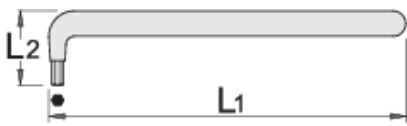

Изолиран имбус клуч

220/3LVDEDP

Profiles

Standards

DIN EN IEC 60900 (VDE 0682-201):2019-04; EN IEC 60900:2018

Product features

- материјал: специјален хром ванадиум челик
- целосно појачан и кален
- изработен според стандард DIN EN IEC 60900 (VDE 0682-201):2019-04; EN IEC 60900:2018

Предности:

- двојно обложен-двобојната изолација овозможува дополнителна безбедност
- проверено со електричен тест

Важно!

- ако втората обвивка е видлива-заменете го вашиот алат ВДЕ со нов

		L1	L2	
619136	3	130	26	20
619137	4	145	31	31
619138	5	165	36	53
619139	6	188	40	73
619140	8	206	49	135
619141	10	234	55	221
619142	12	262	58	346

* Сликите на производите се симболични. Сите димензии се во мм, тежината е во грамови. Сите наведени димензии може да се разликуваат во ниво на толеранција