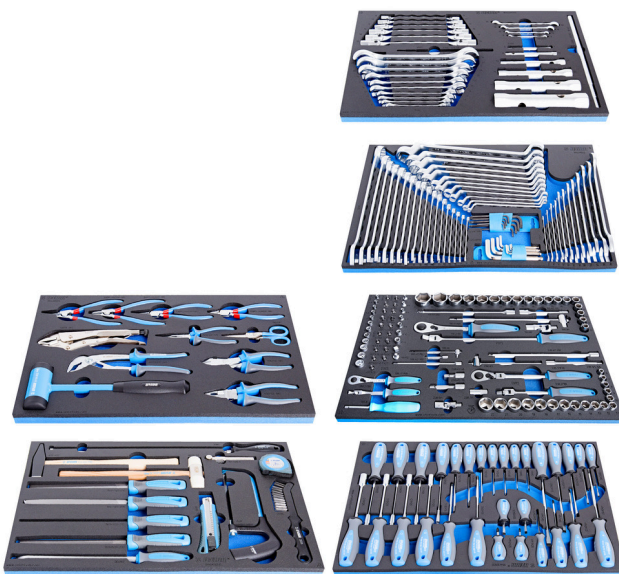

Set de scule in modul de spuma SOS

1011D

Profile

Caracteristicile produsului

- Conceput pentru intretinerea de baza in service-uri auto, agricole si in industrie

Denumirea Produsului	SKU	Articol	Dimensiuni	Cantitate
Set de scule in modul de spuma SOS	623928	1011D	-	230
Set de chei tubulare in suport SOS		964/28SOS		1

Denumirea Produsului	SKU	Articol	Dimensiuni	Cantitate
Set de clesti BI si ciocan in modul de spuma SOS		964/29ASOS		1
Set de capete chei tubulare cu accesorii in suport SOS		964/30SOS		1
Set de surubelnite in suport SOS		964/33SOS		1
Set de clesti BI si ciocan in modul de spuma SOS		964/48SOS		1
Set de scule in modul de spuma SOS		964/49SOS		1