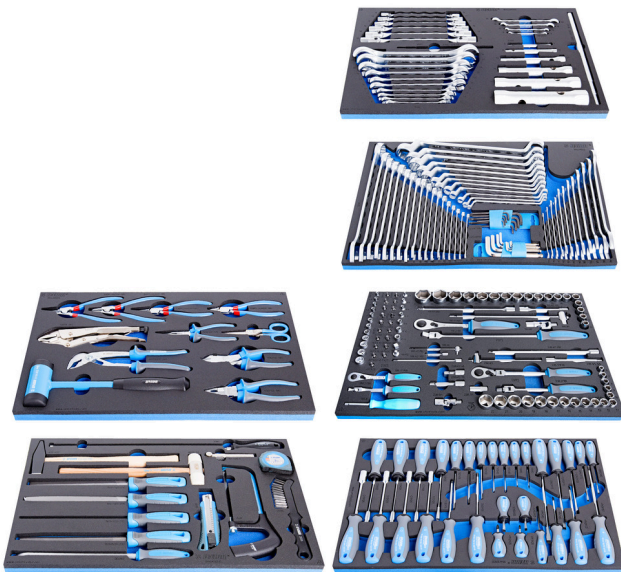

Szerszámkészlet, SOS tálcában

1011D

Profilok

Termékjellemzők

- Alapszintű szerszámkészlet autószerelő műhelyek és mezőgazdasági gépszervizek számára, valamint ipari karbantartáshoz.

Termék megnevezése	SKU	Cikk	Méretek	Mennyiség
Szerszámkészlet, SOS tálcában	623928	1011D	-	230
Kulcskészlet, SOS tálcában		964/28SOS		1

Termék megnevezése	SKU	Cikk	Méret	Mennyiség
Kulcskészlet, SOS tálcában		964/29ASOS		1
Dugókulcs-készlet tartozékokkal, SOS tálcában		964/30SOS		1
Csavarhúzó-készlet, SOS tálcában		964/33SOS		1
Fogó- és kalapácskészlet, SOS tálcában		964/48SOS		1
Szerszámkészlet, SOS tálcában		964/49SOS		1