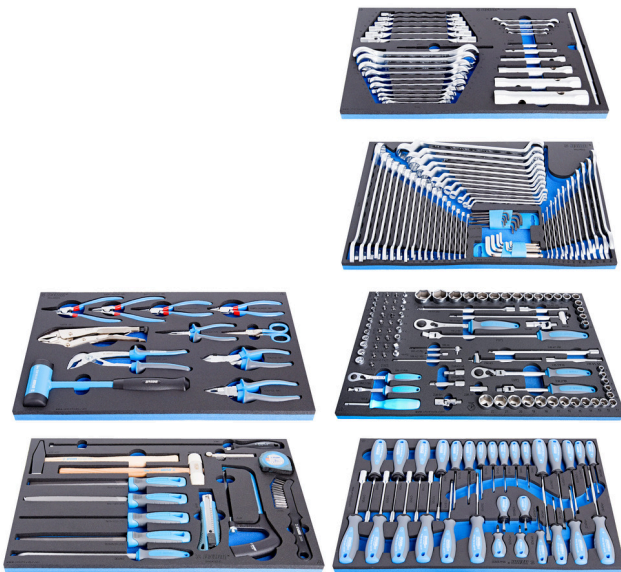

SOS Modul - Handwerkzeug-Set

1011D

Profile

Produkteigenschaften

- Ein Basiswerkzeugset für einfache Wartungsarbeiten in Autowerkstätten und für die Instandhaltung in der Industrie.

Produktname	SKU	Artikel	Dimensionen	Anzahl
SOS Modul - Handwerkzeug-Set	623928	1011D	-	230
SOS Modul - Schlüssel-Set		964/28SOS		1

Produktname	SKU	Artikel	Dimensionen	Anzahl
SOS Modul - Schlüssel-Set		964/29ASOS		1
SOS Modul - BI Steckschlüssel-Set 1/4 Zoll, 3/8 Zoll, 1/2 Zoll		964/30SOS		1
SOS Modul - Schraubendreher-Set TBI		964/33SOS		1
SOS Modul - Zangen- und Hammerset		964/48SOS		1
SOS Modul - Handwerkzeug-Set		964/49SOS		1

* Bilder von Produkten sind Symbolfotos. Abmessungen sind in mm, Gewichte in Gramm.