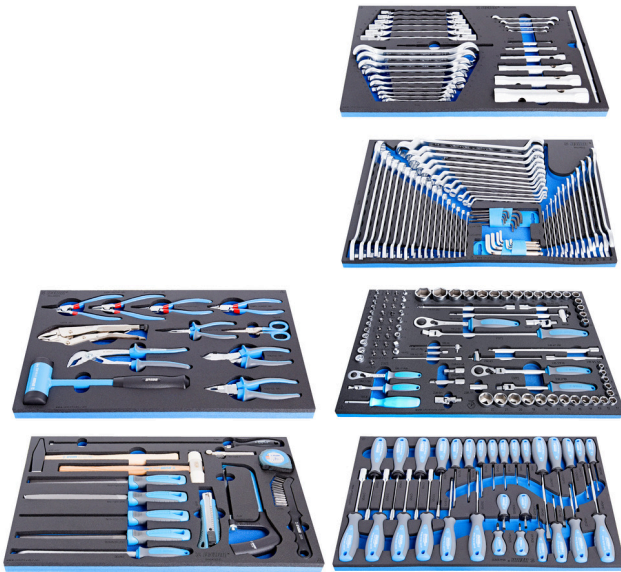

手工具组合SOS泡沫托套装

1011D

配置文件

□□□□

- 汽修理店的□□、□机服□和工□□□用基□工具套装。

□□□□	SKU	文章	尺寸	数量
手工具组合SOS泡沫托套装	623928	1011D	-	230
SOS工具托装扳手套装		964/28SOS		1
SOS工具托装扳手套装		964/29ASOS		1

名称	SKU	文章	尺寸	数量
SOS工具托架附件的套筒扳手套装		964/30SOS		1
SOS工具托架螺刀组合		964/33SOS		1
SOS工具托架BI手柄子、子组合		964/48SOS		1
SOS工具托架工具套装		964/49SOS		1

* Images of products are symbolic. All dimensions are in mm, and weight in grams. All listed dimensions may vary in tolerance.