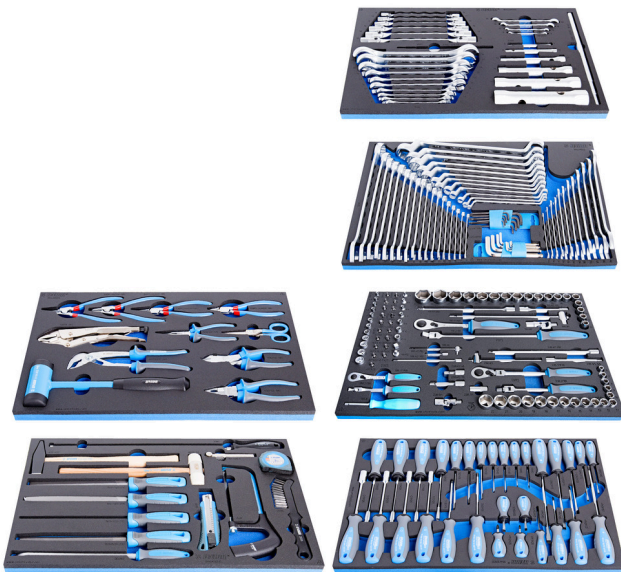

SOS Modul - Handwerkzeug-Set

1011D

Profile

Produkteigenschaften

- Ein Basiswerkzeugset für einfache Wartungsarbeiten in Autowerkstätten, Landwirtschaft und für die Instandhaltung in der Industrie.

Produktname	SKU	Artikel	Dimensionen	Anzahl
SOS Modul - Handwerkzeug-Set	623928	1011D	-	230
SOS Modul - Schlüssel-Set		964/28SOS		1

Produktname	SKU	Artikel	Dimensionen	Anzahl
SOS Modul - Schlüssel-Set		964/29ASOS		1
SOS Modul - BI Steckschlüssel-Set 1/4 Zoll, 3/8 Zoll, 1/2 Zoll		964/30SOS		1
SOS Modul - Schraubendreher-Set TBI		964/33SOS		1
SOS Modul - Zangen- und Hammerset		964/48SOS		1
SOS Modul - Handwerkzeug-Set		964/49SOS		1

* Bilder von Produkten sind Symbolfotos. Abmessungen sind in mm, Gewichte in Gramm.