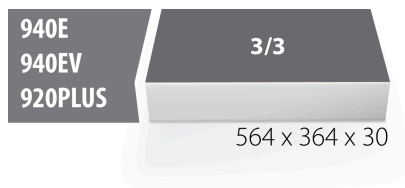

- 1x jamkár (produkt 642/6) v rozm. 5
- 1x plochý sekáč (produkt 660/6) v rozm. 200
- 1x zámočnicke kladivo (produkt 812) rozm. 400
- 1x plastové kladivo (produkt 820) v rozm. 40

Product name	SKU	Article	Dimensions	Quantity
Sada Bi klieští a kladivo v SOS zásobníku	623992	964/51SOS	-	14
Kliešte kombinované		406/1BI	180	1
Univerzálne grip-kliešte		430/3	250	1
Siko kliešte		445/1BI	240	1
Diagonálne kliešte, štípacie		466/1BI	180	1
Kliešte ploché, kombinované, rovné		508/1BI	200	1
Kliešte ploché, kombinované, ohnuté		512/1BI	200	1
Vonkajšie segerové kliešte, rovné		532/1P	180x19 - 60	1
Vonkajšie segerové kliešte, zahnuté		534/1P	180x19 - 60	1
Vnútorne segerové kliešte, rovné		536/1P	180x19 - 60	1
Vnútorne segerové kliešte, zahnuté		538/1P	180x19 - 60	1
Kladivo zámočnicke		812	400	1
Jamkovač		642/6	5	1
Sekáč plochý		660/6	200	1
Kladivo plastové		820	40	1
SOS zásobník pre 964/51SOS		VL964/51SOS	564x364x30	1

* Obrázky sú symbolické. Všetky rozmery sú v mm, hmotnosť je v g. Všetky udané rozmery sa môžu líšiť v rámci tolerancie.