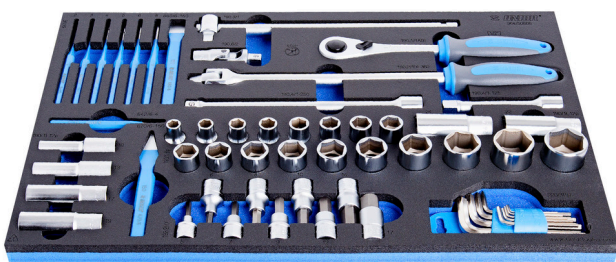

Garnitura alata od 57 delova u SOS ulošku za alat

964/50SOS

Profili

Opis proizvoda

- Dimenzije uloška 564x364x30 mm
- Odgovara fiokama kolica iz serija Eurostyle, Eurovision, Euromotion, Europlus i Hercules (sa prednjim fiokama)

Sadržaj:

- 18 kom. šestouganih nasadnih ključeva 1/2" (art. 190/1 6p), dim. 10, 11, 12, 13, 14, 15, 16, 17, 18, 19, 20, 21, 22, 23, 24, 27, 30, 32 mm
- 1 kom. dvosmerne čegrtaljke 1/2"
- pribor 1/2": T-ručka, nastavci 125 i 250 mm, kardanski zglob
- 6 kom. dugih dvanaestouganih nasadnih ključeva 1/2" (art. 190/1L 12p), dim. 10, 13, 17, 19, 22, 24 mm
- 9 kom. nasadnih ključeva 1/2" sa imbus nastavkom (art. 192/2HX), dim. 5, 6, 7, 8, 9, 10, 12, 14, 17 mm
- 9 kom. imbus ključeva na plastičnom držaču (art. 220/3), dim. 1.5, 2, 2.5, 3, 4, 5, 6, 8, 10 mm

- 6 kom. izbijača (art. 641/6), dim. 2, 3, 4, 5, 6, 8 mm
- 1 kom. obeleživača (art. 642/6), dim. 4 mm
- 2 kom. sekača, l-150 mm: pljosnati (art. 660/6) i unakrsni (art. 670/6)

Naziv proizvoda	SKU	Artikal	Dimenzije	Količina
Garnitura alata od 57 delova u SOS ulošku za alat	623991	964/50SOS	-	57
Čegrtaljka dvosmerna, prihvat 1/2"		190.1/1ABI	1/2"	1
Ručica sa zglobom, prihvat 1/2"		190.2/1BI	1/2"x380	1
T-ručica, prihvat 1/2"		190.3/1	1/2"	1
Nastavak, prihvat 1/2"		190.4/1	1/2"x125, 1/2"x250	2
Zglob kardanski, prihvat 1/2"		190.6/2	1/2"	1
Ključ nasadni, prihvat 1/2"		190/1 6p	10, 11, 12, 13, 14, 15, 16, 17, 18, 19, 20, 21, 22, 23, 24, 27, 30, 32	18
Ključ nasadni dugi, prihvat 1/2" dvanaestougao		190/1L12p	10, 13, 17, 19, 22, 24	6
Ključ nasadni imbus, prihvat 1/2"		192/2HX	5, 6, 7, 8, 9, 10, 12, 14, 17	9
Ključevi imbus na plastičnom držaču		220/3PH		1
Izbijač		641/6	2, 3, 4, 5, 6, 8	6
Obeleživač		642/6	4	1
Sekač pljosnati za metal		660/6	150	1
Sekač krstasti za metal		670/6	150	1
SOS uložak za garnituru alata od 57 delova 964/50SOS		VL964/50SOS	564x364x30	1