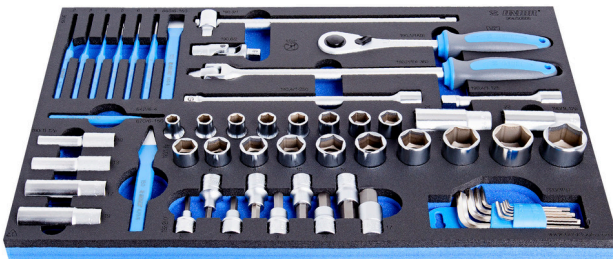

Ensemble de clés à douilles en module mousse SOS

964/50SOS

Profils

Premium Flex 

Description produit

- Dimension du module : 564 x 364 x 30 mm
- Compatible avec les tiroirs des gammes Eurostyle, Eurovision, Europlus et Hercules (tiroirs de devant)

Le jeu comprend :

- 18x socket 1/2", 6 point (article 190/1 6P) dim. 10, 11, 12, 13, 14, 15, 16, 17, 18, 19, 20, 21, 22, 23, 24, 27, 30, 32
- 1X Reversible ratchet 1/2"
- accessories 1/2"; 1x sliding T - handle, 2x extension bar (125, 250mm), 1x universal joint
- 6x socket 1/2", long type, 12 point (article 190/1L12P) dim. 10, 13, 17, 19, 22, 24
- 9x hex socket 1/2" (article 192/2HX) dim. 5, 6, 7, 8, 9, 10, 12, 14, 17
- 9x clés hexagonales (article 220/3) dim. 1.5, 2, 2.5, 3, 4, 5, 6, 8, 10 sur support plastique
- 6x chasse goupilles (article 641/6) dim. 2, 3, 4, 5, 6, 8)
- 1x centre punch (article 642/6) in dim. 4

- 2x chisel dim. 150; flat (artikel 660/6), cross (artikel 670/6)

Nom du produit	SKU	Article	Dimensions	Quantité
Ensemble de clés à douilles en module mousse SOS	623991	964/50SOS	-	57
Cliquet réversible 1/2" gainage BI		190.1/1ABI	1/2"	1
Poignée articulée 1/2" gainage BI		190.2/1BI	1/2"x380	1
Carré coulissant 1/2"		190.3/1	1/2"	1
Rallonge longue 1/2"		190.4/1	1/2"x125, 1/2"x250	2
Carré articulé 1/2"		190.6/2	1/2"	1
Douilles 1/2" 6 pans		190/1 6p	10, 11, 12, 13, 14, 15, 16, 17, 18, 19, 20, 21, 22, 23, 24, 27, 30, 32	18
Douilles 1/2" 12 pans longues		190/1L12p	10, 13, 17, 19, 22, 24	6
Douilles tournevis 1/2" 6 pans		192/2HX	5, 6, 7, 8, 9, 10, 12, 14, 17	9
Jeu de clés 6 pans mâles sur support PVC		220/3PH		1
Chasse goupilles		641/6	2, 3, 4, 5, 6, 8	6
Pointeaux		642/6	4	1
Burin profil constant		660/6	150	1
Bédane profil constant		670/6	150	1
Module mousse SOS pour 964/50SOS		VL964/50SOS	564x364x30	1