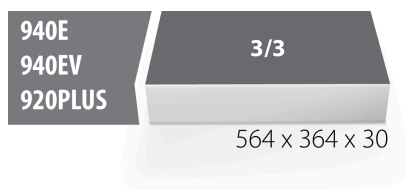

- 2x chisel dim. 150; flat (artikel 660/6), cross (artikel 670/6)

Nom du produit	SKU	Article	Dimensions	Quantité
Ensemble de clés à douilles en module mousse SOS	623991	964/50SOS	-	57
Cliquet réversible 1/2" gainage BI		190.1/1ABI	1/2"	1
Poignée articulée 1/2" gainage BI		190.2/1BI	1/2"x380	1
Carré coulissant 1/2"		190.3/1	1/2"	1
Rallonge longue 1/2"		190.4/1	1/2"x125, 1/2"x250	2
Carré articulé 1/2"		190.6/2	1/2"	1
Douilles 1/2" 6 pans		190/1 6p	10, 11, 12, 13, 14, 15, 16, 17, 18, 19, 20, 21, 22, 23, 24, 27, 30, 32	18
Douilles 1/2" 12 pans longues		190/1L12p	10, 13, 17, 19, 22, 24	6
Douilles tournevis 1/2" 6 pans		192/2HX	5, 6, 7, 8, 9, 10, 12, 14, 17	9
Jeu de clés 6 pans mâles sur support PVC		220/3PH		1
Chasse goupilles		641/6	2, 3, 4, 5, 6, 8	6
Pointeaux		642/6	4	1
Burin profil constant		660/6	150	1
Bédane profil constant		670/6	150	1
Module mousse SOS pour 964/50SOS		VL964/50SOS	564x364x30	1

* Les images des produits ne sont pas contractuelles. Toutes les dimensions sont en mm, les poids en grammes.