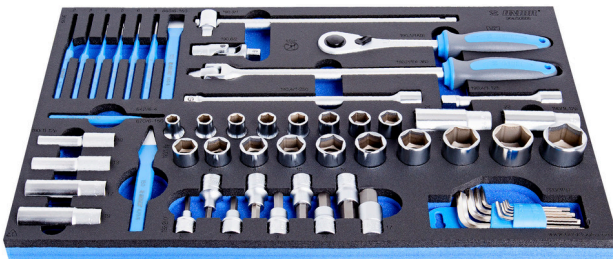

Jeu de douilles en module mousse SOS

964/50SOS

Profils

Description produit

- Dimensions du module : 564 x 364 x 30 mm
- Compatible avec les tiroirs des gammes Eurostyle, Eurovision, Euromotion, Europlus et Hercules (tiroirs de devant)

Le jeu comprend :

- 18 douilles 1/2" 6 pans (réf 190/1 6P) dim 10, 11, 12, 13, 14, 15, 16, 17, 18, 19, 20, 21, 22, 23, 24, 27, 30, 32
- 1 cliquet réversible 1/2"
- Accessoires 1/2" : 1 carré coulissant, 2 rallonges 125 et 250 mm, 1 carré articulé
- 6 douilles longues 1/2" 12 pans (réf 190/1L12P) dim 10, 13, 17, 19, 22, 24
- 9 douilles tournevis 1/2" 6 pans (réf 192/2HX) dim 5, 6, 7, 8, 9, 10, 12, 14, 17
- 9 clés 6 pans mâles (réf 220/3) dim 1.5, 2, 2.5, 3, 4, 5, 6, 8, 10 sur support plastique
- 6 chasse goupilles (réf 641/6) dim 2, 3, 4, 5, 6, 8
- 1 pointeau (réf 642/6) dim 4

- 1 burin profil constant (réf 660/6) dim 150, 1 bédane profil constant (réf 670/6) dim 150

| Nom du produit | SKU | Article | Dimensions | Quantité |
|--|---|-------------|--|----------|
| Jeu de douilles en module mousse SOS | 623991 | 964/50SOS | - | 57 |
| Cliquet réversible 1/2" gainage BI |  | 190.1/1ABI | 1/2" | 1 |
| Poignée articulée 1/2" gainage BI |  | 190.2/1BI | 1/2"x380 | 1 |
| Carré coulissant 1/2" |  | 190.3/1 | 1/2" | 1 |
| Rallonge 1/2" |  | 190.4/1 | 1/2"x125, 1/2"x250 | 2 |
| Carré articulé 1/2" |  | 190.6/2 | 1/2" | 1 |
| Douilles 1/2" 6 pans |  | 190/1 6p | 10, 11, 12, 13, 14, 15, 16, 17, 18, 19, 20, 21, 22, 23, 24, 27, 30, 32 | 18 |
| Douilles 1/2" 12 pans longues |  | 190/1L12p | 10, 13, 17, 19, 22, 24 | 6 |
| Douilles tournevis 1/2" 6 pans |  | 192/2HX | 5, 6, 7, 8, 9, 10, 12, 14, 17 | 9 |
| Jeu de clés 6 pans mâles sur support PVC | | 220/3PH | | 1 |
| Chasse-goupilles |  | 641/6 | 2, 3, 4, 5, 6, 8 | 6 |
| Pointeaux |  | 642/6 | 4 | 1 |
| Burin profil constant |  | 660/6 | 150 | 1 |
| Bédane profil constant |  | 670/6 | 150 | 1 |
| Module mousse SOS pour 964/50SOS | | VL964/50SOS | 564x364x30 | 1 |