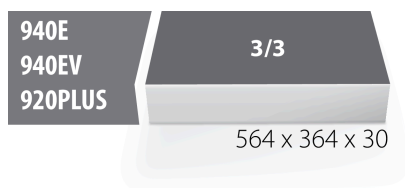

- 6x пробой цилиндричен (артикул 641/6) разм. 2, 3, 4, 5, 6, 8)
- 1x център (артикул 642/6) разм. 4
- 2x секач разм. 150; плосък (артикул 660/6), кръстат (артикул 670/6)

Име на продукта	SKU	Артикул	Документация	Количество
Комплект глухи ключове в SOS подложка	623991	964/50SOS	-	57
Тресчотка 1/2" двупосочна		190.1/1ABI	1/2"	1
Ръчка 1/2" шарнирна		190.2/1BI	1/2"x380	1
Ръчка 1/2" Т - образна		190.3/1	1/2"	1
Удължител 1/2", дълъг		190.4/1	1/2"x125, 1/2"x250	2
Кардан 1/2"		190.6/2	1/2"	1
Вложка 1/2"		190/1 6p	10, 11, 12, 13, 14, 15, 16, 17, 18, 19, 20, 21, 22, 23, 24, 27, 30, 32	18
Вложка удължена 1/2", 12-ъгълна		190/1L12p	10, 13, 17, 19, 22, 24	6
Вложка 1/2", шестограм (inbus)		192/2HX	5, 6, 7, 8, 9, 10, 12, 14, 17	9
комплект шестограми на пластмасов държач		220/3PH		1
Пробой цилиндричен		641/6	2, 3, 4, 5, 6, 8	6
Център		642/6	4	1
Секач плосък		660/6	150	1
Секач кръстосан		670/6	150	1
SOS подложка за 964/50SOS		VL964/50SOS	564x364x30	1

* Снимките на продуктите са символични. Всички размери са в мм., теглото е в грамове .