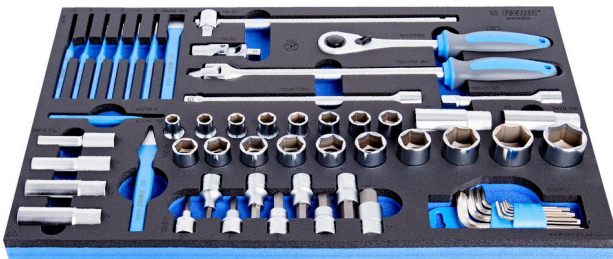

Комплект глухи ключове в SOS подложка

964/50SOS

Профили

Параметри на продукта

- Инструментална подложка : 564 x 364 x 30 mm
- Съвместим с чекмеджета от Eurostyle, Eurovision, Euromotion, Europlus и Hercules (предни чекмеджета) линия

Комплектът включва :

- 18x вложка 1/2", 6 -стенна (артикул 190/1 6P)разм. 10, 11, 12, 13, 14, 15, 16, 17, 18, 19, 20, 21, 22, 23, 24, 27, 30, 32
- 1хдвупосочна тресчотка 1/2"
- принадлежности 1/2"; 1хръчка Т-образна, 2х удължение за работа под ъгъл (125, 250mm), 1х кардан
- 6х вложка 1/2",удължена, 12-стенна (артикул 190/1L12P) разм. 10, 13, 17, 19, 22, 24
- 9х вложка 1/2" с външен шестограм(артикул 192/2HX) разм. 5, 6, 7, 8, 9, 10, 12, 14, 17
- 9х Г-образен шестограм (артикул 220/3) разм. 1.5, 2, 2.5, 3, 4, 5, 6, 8, 10 на пластмасов държач

- 6x пробой цилиндричен (артикул 641/6) разм. 2, 3, 4, 5, 6, 8)
- 1x център (артикул 642/6) разм. 4
- 2x секач разм. 150; плосък (артикул 660/6), кръстат (артикул 670/6)

Име на продукта	SKU	Артикул	Документация	Количество
Комплект глухи ключове в SOS подложка	623991	964/50SOS	-	57
Тресчотка 1/2" двупосочна		190.1/1ABI	1/2"	1
Ръчка 1/2" шарнирна		190.2/1BI	1/2"x380	1
Ръчка 1/2" Т - образна		190.3/1	1/2"	1
Удължител 1/2", дълъг		190.4/1	1/2"x125, 1/2"x250	2
Кардан 1/2"		190.6/2	1/2"	1
Вложка 1/2"		190/1 6p	10, 11, 12, 13, 14, 15, 16, 17, 18, 19, 20, 21, 22, 23, 24, 27, 30, 32	18
Вложка удължена 1/2", 12-ъгълна		190/1L12p	10, 13, 17, 19, 22, 24	6
Вложка 1/2", шестограм (inbus)		192/2HX	5, 6, 7, 8, 9, 10, 12, 14, 17	9
комплект шестограми на пластмасов държач		220/3PH		1
Пробой цилиндричен		641/6	2, 3, 4, 5, 6, 8	6
Център		642/6	4	1
Секач плосък		660/6	150	1
Секач кръстосан		670/6	150	1
SOS подложка за 964/50SOS		VL964/50SOS	564x364x30	1