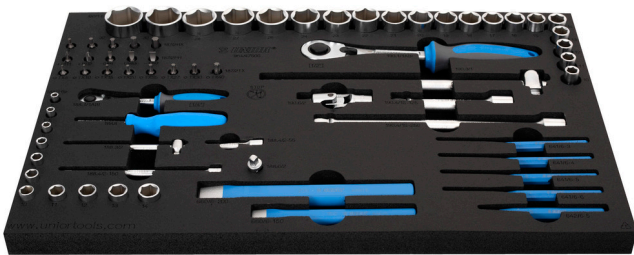

# Набор инструментов в SOS-ложементе

964/47SOS

## Описание товара

- Размер ложемента:: 564 x 364 x 30 мм
- Совместимо с тележками серии Eurostyle, Eurovision, Euromotion, Europlus and Hercules

## В комплекте:

- 11х головок торцевых двенадцатигранных, 1/4" (арт. 188/2 12P) 5, 5.5, 6, 7, 8, 9, 10, 11, 12, 13, 14
- 18х головок торцевых со вставкой, 1/4"; шестигранной (арт. 187/2НХ 3, 4, 5, 6, 7), профиль TORX (арт. 187/2ТХ TX8, TX10, TX15, TX20, TX25, TX27, TX30, TX40), крестовой PH (арт. 187/2PH PH 1, PH 2), шлицевой (арт. 187/2SL 0.8x4, 1,0x5,5, 1,2x7)
- 1х реверсивная рукоятка 1/4"
- принадлежности 1/4": 1х Т-образный вороток, 2х удлинителя (55, 150 мм), 1х шарнир карданный
- 1х рукоятка прямая, 1/4"