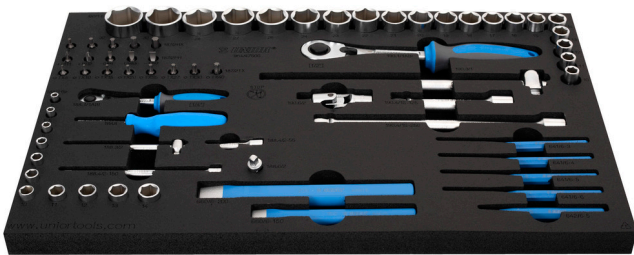

Комплект вложки, тресчотки, секачи и др. , в SOS подложка

964/47SOS

Профили

Параметри на продукта

- Инструментална подложка : 564 x 364 x 30 mm
- Съвместим с чекмеджета от Eurostyle, Eurovision, Euromotion, Europlus и Hercules (предни чекмеджета) линия

Комплектът включва :

- 11x вложка 1/4", 6-стенна (артикул 188/2 6p) разм. 5, 5.5, 6, 7, 8, 9, 10, 11, 12, 13, 14
- 18x вложка 1/4"; външен шестограм (артикул 187/2НХ разм. 3, 4, 5, 6, 7), ТХ профил (артикул 187/2ТХ разм. ТХ8, ТХ10, ТХ15, ТХ20, ТХ25, ТХ27, ТХ30, ТХ40), кръстата (артикул 187/2РН разм. РН 1, РН 2), плоска (артикул 187/2SL разм. 0.8x4, 1,0x5,5, 1,2x7)
- 1x двупосочна тресчотка 1/4"
- принадлежности 1/4"; 1x ръчка Т-образна, 2x удължение (55, 150mm), 1x кардан
- 1x отвертка за вложки 1/4"
- 20x вложка 1/2", 6-стенна (артикул 190/1 6P) разм. 10, 11, 12, 13, 14, 15, 16, 17, 18, 19, 20, 21, 22, 23, 24, 26, 27, 28, 30, 32

- 1хдвупосочна тресчотка 1/2"
- принадлежности 1/2"; 1хръчка Т-образна, 2х удължение за работа под ъгъл (125, 250mm), 1х кардан
- 4х пробой цилиндричен (артикул 641/6) разм. 3, 4, 5, 6
- 1х център (артикул 642/6) разм. 5
- 2х секач плосък (артикул 660/6) разм. 150, 200