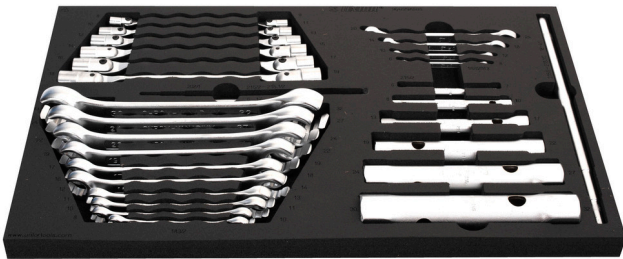

Sada klíčů v SOS zásobníku

964/29ASOS

Profiles

Product features

- Rozmer zásobníka na náradie: 564 x 364 x 30 mm
- Kompatibilné so zásuvkami radu Eurostyle, Eurovision, Euromotion, Europlus a Hercules (predné zásuvky).

Sada obsahuje:

- 6x trubkový klíč (produkt 215/2) roz. 6x7, 8x10, 13x17, 19x22, 24x27, 30x32
- Tyč (artikel 215.1/2) 1x rozm. 230 (pre trubkový nástrčný klíč 6-17mm) a 1x rozm. 330 (pre rúrkový nástrčný klíč 18-32 mm)
- 6x dvojitý otočný nástrčný klíč (produkt 202/1) rozm. 8x9, 10x11, 12x13, 14x15, 16x17, 18x19
- 10x vyhnutý otvorený očkový klíč (produkt 183/2) rozm. 8x10, 10x11, 11x13, 12x14, 16x18, 17x19, 19x22, 22x24, 24x27, 30x3

940E
940EV
920PLUS

3/3

564 x 364 x 30

Product name	SKU	Article	Dimensions	Quantity
Sada klíčov v SOS zásobníku	623932	964/29ASOS	-	28
Trubkový klíč		215/2	6 x 7, 8 x 10, 13 x 17, 19 x 22, 24 x 27, 30 x 32	6
Tříň pre 215		215.1/2	6 - 17, 18 - 32	2
Plochý klíč očkový s vyhnutou hlavou- TX profil		182/2BTX	E6 x E8, E10 x E12, E14 x E18, E20 x E24	4
Očkový klíč otvorený		183/2	8 x 10, 10 x 11, 11 x 13, 12 x 14, 16 x 18, 17 x 19, 19 x 22, 22 x 24, 24 x 27, 30 x 32	10
Hlavicový klíč dvojstranný s klbom		202/1	8 x 9, 10 x 11, 12 x 13, 14 x 15, 16 x 17, 18 x 19	6
SOS zásobník pre 964/29ASOS		VL964/29ASOS	564x364x30	1