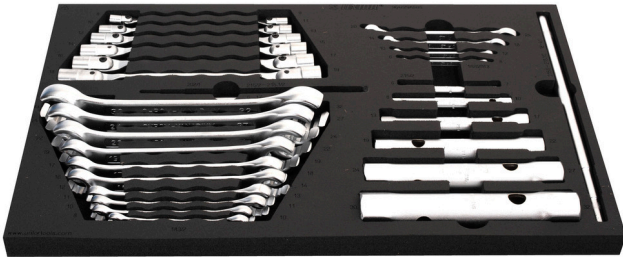

Набор ключей в SOS-ложементе

964/29ASOS

Профили

Описание товара

- Размер ложементов: 564 x 364 x 30 мм
- Совместимо с тележками серии Eurostyle, Eurovision, Euromotion, Europlus and Hercules

В комплекте:

- 6х ключей трубчатых (арт. 215/2) 6x7, 8x10, 13x17, 19x22, 24x27, 30x32
- Вороток (арт. 215.1/2): 1х длина 230 (для ключей трубчатых 6-17 мм) и 1х длина 330 (для ключей трубчатых 18-32 мм)
- 6х ключей торцевых с шарнирными головками (арт. 202/1) 8x9, 10x11, 12x13, 14x15, 16x17, 18x19
- 10х ключей кольцевых открытых (арт. 183/2) 8x10, 10x11, 11x13, 12x14, 16x18, 17x19, 19x22, 22x24, 24x27, 30x32

940E
940EV
920PLUS

3/3

564 x 364 x 30

Наименование товара	SKU	Артикул	Размеры	Количество
Набор ключей в SOS-ложементе	623932	964/29ASOS	-	28
Ключ трубчатый		215/2	6 x 7, 8 x 10, 13 x 17, 19 x 22, 24 x 27, 30 x 32	6
Вороток для арт. 215		215.1/2	6 - 17, 18 - 32	2
Ключ накидной плоский с профилем TORX и отогнутыми головками		182/2BTX	E6 x E8, E10 x E12, E14 x E18, E20 x E24	4
Ключ кольцевой открытый		183/2	8 x 10, 10 x 11, 11 x 13, 12 x 14, 16 x 18, 17 x 19, 19 x 22, 22 x 24, 24 x 27, 30 x 32	10
Ключ торцевой с шарнирными головками		202/1	8 x 9, 10 x 11, 12 x 13, 14 x 15, 16 x 17, 18 x 19	6
SOS ложемент для набора инструментов арт. 964/29ASOS		VL964/29ASOS	564x364x30	1

* Изображения продуктов носят демонстрационный характер. Все размеры указаны в миллиметрах, вес в граммах.