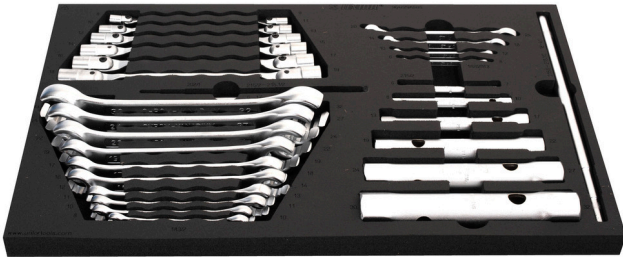

# Zestaw kluczy we wkładce SOS

964/29ASOS

## Cechy produktu

- Wkładka narzędziowa: 564 x 364 x 30 mm
- Kompatybilna z szufladami z linii Eurostyle, Eurovision, Euromotion, Europlus i Hercules (szuflady przednie)

## Zestaw zawiera:

- 6x klucz rurowy (art. 215/2) rozm. 6x7, 8x10, 13x17, 19x22, 24x27, 30x32
- Przetyczka (art. 215.1/2) 1x rozm. 230 (do klucza rurowego 6-17mm) i 1x rozm. 330 (do klucza rurowego 18-32mm)
- 6x klucz nasadowy dwustronny, przegubowy (art. 202/1) rozm. 8x9, 10x11, 12x13, 14x15, 16x17, 18x19
- 10x klucz oczkowy otwarty (art. 183/2) rozm. 8x10, 10x11, 11x13, 12x14, 16x18, 17x19, 19x22, 22x24, 24x27, 30x3

940E  
940EV  
920PLUS

3/3

564 x 364 x 30

Nazwa produktu	SKU	Artykuł	Wymiary	Ilość
Zestaw kluczy we wkładce SOS	623932	964/29ASOS	-	28
Klucz rurowy		215/2	6 x 7, 8 x 10, 13 x 17, 19 x 22, 24 x 27, 30 x 32	6
Przetyczka do 215/2		215.1/2	6 - 17, 18 - 32	2
Klucz oczkowy dwustronny o profilu wewnętrznym TX		182/2BTX	E6 x E8, E10 x E12, E14 x E18, E20 x E24	4
Klucz oczkowy dwustronny, otwarty		183/2	8 x 10, 10 x 11, 11 x 13, 12 x 14, 16 x 18, 17 x 19, 19 x 22, 22 x 24, 24 x 27, 30 x 32	10
Klucz nasadowy dwustronny, przegubowy		202/1	8 x 9, 10 x 11, 12 x 13, 14 x 15, 16 x 17, 18 x 19	6
Wkładka SOS do 964/29ASOS		VL964/29ASOS	564x364x30	1