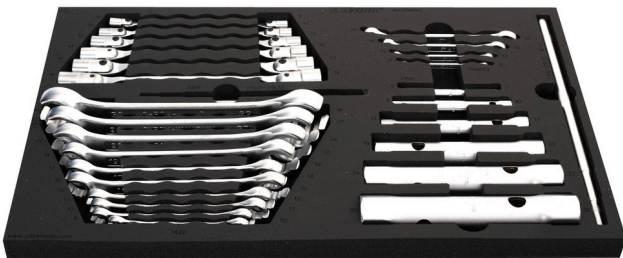

Jeu de 28 clés à tuyauter, à tube, à douilles TORX

964/29ASOS

Profils

Description produit

- Dimensions du module : 564 x 364 x 30 mm
- Compatible avec les tiroirs des gammes Eurostyle, Eurovision, Euromotion, Europlus et Hercules (tiroirs de devant)

Le jeu comprend :

- 6 clés en tube droite (réf 215/2) dim 6x7, 8x10, 13x17, 19x22, 24x27, 30x32
- Broche (réf 215.1/2) : 1 dim 230 (pour clés en tube droite 6-17 mm) et 1 dim 330 (pour clés en tube droite 18-32 mm)
- 6 clés à douilles articulées (réf 202/1) dim 8x9, 10x11, 12x13, 14x15, 16x17, 18x19
- 10 clés à tuyauter (réf 183/1) dim 8x10, 10x11, 11x13, 12x14, 16x18, 17x19, 19x22, 22x24, 24x27, 30x3

940E
940EV
920PLUS

3/3

564 x 364 x 30

Nom du produit	SKU	Article	Dimensions	Quantité
Jeu de 28 clés à tuyauter, à tube, à douilles TORX	623932	964/29ASOS	-	28
Clé en tube droite		215/2	6 x 7, 8 x 10, 13 x 17, 19 x 22, 24 x 27, 30 x 32	6
Broche pour 215		215.1/2	6 - 17, 18 - 32	2
Clé polygonale coudée à 15° profil torx		182/2BTX	E6 x E8, E10 x E12, E14 x E18, E20 x E24	4
Clé à tuyauter inclinée 15°		183/2	8 x 10, 10 x 11, 11 x 13, 12 x 14, 16 x 18, 17 x 19, 19 x 22, 22 x 24, 24 x 27, 30 x 32	10
Clé à douilles alticulées		202/1	8 x 9, 10 x 11, 12 x 13, 14 x 15, 16 x 17, 18 x 19	6
Module mousse SOS pour 964/29ASOS		VL964/29ASOS	564x364x30	1