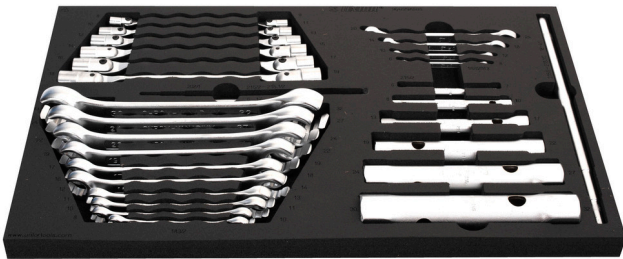

Set i çelsave në SOS sirtar

964/29ASOS

Profiles

Product features

- Dimensionet e futjes: 564 x 364 x 30 mm
- Për sirtarët e karrocave Eurostyle, Eurovision, Euromotion, Europlus dhe Hercules (mbajtëse përpara)

Seti përfshin:

- 6 copë. çelësat tubularë (art. 215/2), dim. 6x7, 8x10, 13x17, 19x22, 24x27, 30x32 mm
- Shufës (artikulli 215.1/2) 1x me dim. 230 (për çelësin gypor të kutisë 6-17 mm) dhe 1x dim. 330 (për çelësin gypor të kutisë 18-32 mm)
- 6 copë. çelësa me mentesha të dyanshme (art. 202/1), dim. 8x9, 10x11, 12x13, 14x15, 16x17, 18x19 mm
- 10 copë. çelësa me fund të hapur (art. 183/2), dim. 8x10, 10x11, 11x13, 12x14, 16x18, 17x19, 19x22, 22x24, 24x27, 30x32 mm

940E
940EV
920PLUS

3/3

564 x 364 x 30

| Product name | SKU | Article | Dimensions | Quantity |
|-------------------------------------|---|--------------|---|----------|
| Set i çelsave në SOS sirtar | 623932 | 964/29ASOS | - | 28 |
| Çelës gypor i dyanëshëm |  | 215/2 | 6 x 7, 8 x 10, 13 x 17, 19 x 22, 24 x 27, 30 x 32 | 6 |
| Shkop 215/2 |  | 215.1/2 | 6 - 17, 18 - 32 | 2 |
| Çelës i mbyllurë yllëzor, TX Profil |  | 182/2BTX | E6 x E8, E10 x E12, E14 x E18, E20 x E24 | 4 |
| Çelës unazor i hapur |  | 183/2 | 8 x 10, 10 x 11, 11 x 13, 12 x 14, 16 x 18, 17 x 19, 19 x 22, 22 x 24, 24 x 27, 30 x 32 | 10 |
| Çelës me nyje të dyanëshme |  | 202/1 | 8 x 9, 10 x 11, 12 x 13, 14 x 15, 16 x 17, 18 x 19 | 6 |
| SOS mjet tabaka për 964/29ASOS | | VL964/29ASOS | 564x364x30 | 1 |

* Imazhet e produkteve janë simbolike. Të gjitha dimensionet janë në mm, pesha në gram. Të gjitha dimensionet e listuara mund të ndryshojnë në tolerancë.