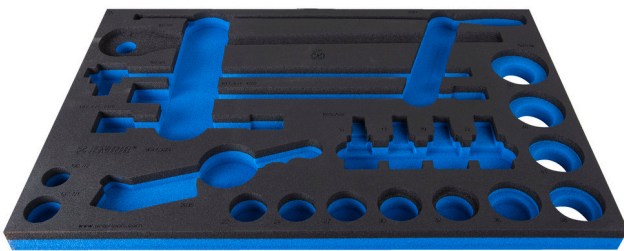

# Modul spuma SOS pentru 964/53SOS

VL964/53SOS

## Profile

## Caracteristicile produsului

- material: spuma polietilena de joasa densitate
- Tool tray dimension: 564 x 364 x 30 mm
- Compatible with drawers of Eurostyle, Eurovision, Euromotion, Europlus and Hercules (front drawers) line

624013

L

564

B

364

H

30

116