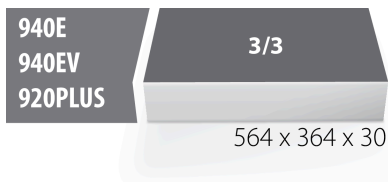

# Modul spuma SOS pentru 964/53SOS

VL964/53SOS

## Caracteristicile produsului

- material: spuma polietilena de joasa densitate
- Tool tray dimension: 564 x 364 x 30 mm
- Compatible with drawers of Eurostyle, Eurovision, Euromotion, Europlus and Hercules (front drawers) line

\* Imaginea produsului este simbolica. Toate dimensiunile sunt exprimate în mm, greutatea în grame.