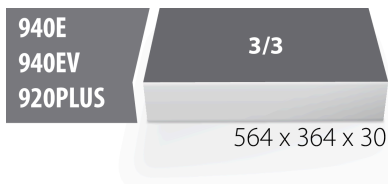

SOS tárolótálca 964/53SOS készlethez

VL964/53SOS

Profilok

Termékjellemzők

- anyaga: kis sűrűségű polietilén hab
- szerszámtálca mérete: 564 x 364 x 30 mm
- kompatibilis az Eurostyle, Eurovision, Euromotion, Europlus és Hercules sorozattal (előoldali fiókok)

624013

L

564

B

364

H

30

116