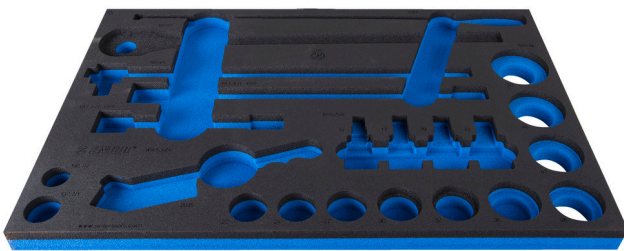

SOS tárolótálca 964/53SOS készlethez

VL964/53SOS

Profilok

Termékjellemzők

- anyaga: kis sűrűségű polietilén hab
- szerszámtálca mérete: 564 x 364 x 30 mm
- kompatibilis az Eurostyle, Eurovision, Euromotion, Europlus és Hercules sorozattal (előoldali fiókok)

624013

L

564

B

364

H

30

116