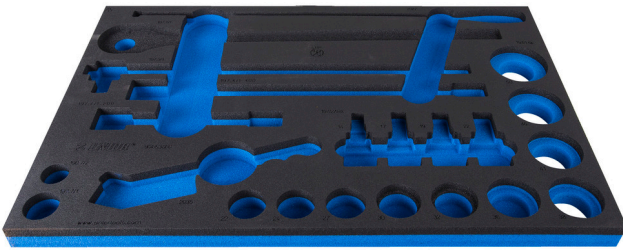

SOS Moduleinsatz für 964/53SOS

VL964/53SOS

Profile

Produkteigenschaften

- Material: weicher Polyethylenschaum
- Abmessungen Werkzeugeinsätze: 564 x 364 x 30 mm
- Für die Schubladen Eurostyle, Eurovision, Euromotion, Europlus and Hercules (vorne Schubladen) linie geeignet

624013

L

564

B

364

H

30

116

* Bilder von Produkten sind Symbolfotos. Abmessungen sind in mm, Gewichte in Gramm.