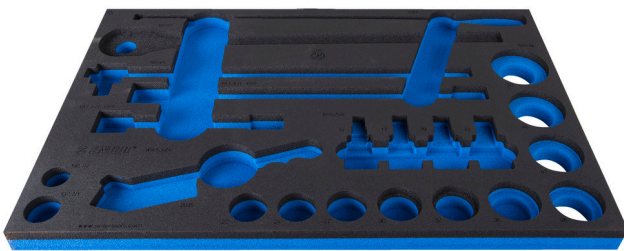

Module mousse SOS pour 964/53SOS

VL964/53SOS

Profils

Description produit

- Matière : faible densité de mousse polyéthylène
- Dimension du module : 564 x 364 x 30 mm
- Compatible avec les tiroirs des gammes Eurostyle, Eurovision, Europlus et Hercules (tiroirs de devant)

624013

L

564

B

364

H

30

116