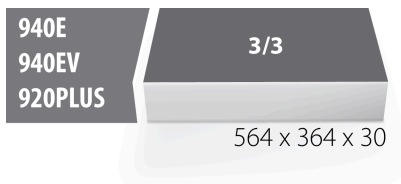

Module mousse SOS pour 964/53SOS

VL964/53SOS

Profils

Description produit

- Matière : faible densité de mousse polyéthylène
- Dimension du module : 564 x 364 x 30 mm
- Compatible avec les tiroirs des gammes Eurostyle, Eurovision, Europlus et Hercules (tiroirs de devant)

624013

L

564

B

364

H

30

116

* Les images des produits ne sont pas contractuelles. Toutes les dimensions sont en mm, les poids en grammes.