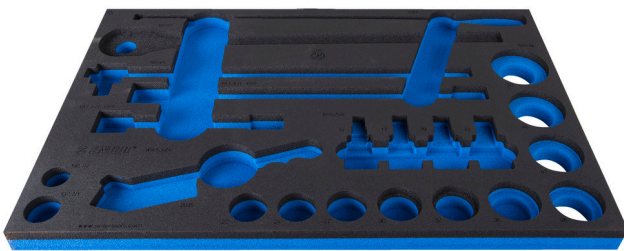

Module mousse SOS pour 964/53SOS

VL964/53SOS

Profils

Description produit

- Matière : faible densité de mousse polyéthylène
- Dimensions du module : 564 x 364 x 30 mm
- Compatible avec les tiroirs des gammes Eurostyle, Eurovision, Euromotion, Europlus et Hercules (tiroirs de devant)

624013

L

564

B

364

H

30

116