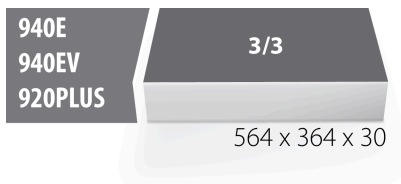

Module mousse SOS pour 964/53SOS

VL964/53SOS

Profils

Description produit

- Matière : faible densité de mousse polyéthylène
- Dimensions du module : 564 x 364 x 30 mm
- Compatible avec les tiroirs des gammes Eurostyle, Eurovision, Euromotion, Europlus et Hercules (tiroirs de devant)

624013

L

564

B

364

H

30

116

* Les images des produits ne sont pas contractuelles. Toutes les dimensions sont en mm, les poids en grammes.