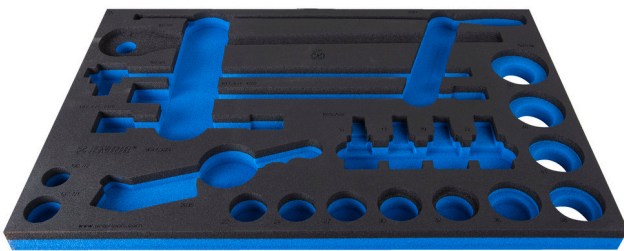

SOS uložak za nasadne ključeve 3/4" 964/53SOS

VL964/53SOS

Profili

Atributi proizvoda

- materijal: polietilenska pjena male gustoće
- Tool tray dimension: 564 x 364 x 30 mm
- Compatible with drawers of Eurostyle, Eurovision, Euromotion, Europlus and Hercules (front drawers) line

624013

L

564

B

364

H

30

116

* Slike proizvoda su simbolične. Sve dimenzije su u mm, masa je u g.