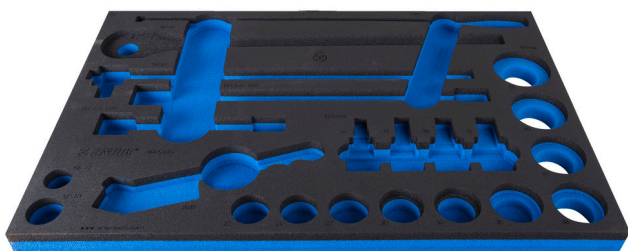

SOS подложка за 964/53SOS

VL964/53SOS

Профили

Параметри на продукта

- материал:полиетиленова пяна с ниска плътност
- Инструментална подложка : 564 x 364 x 30 mm
- Съвместим с чекмеджета от Eurostyle, Eurovision, Euromotion, Europlus и Hercules (предни чекмеджета) линия

624013

L

564

B

364

H

30

116

* Снимките на продуктите са символични. Всички размери са в мм., теглото е в грамове .