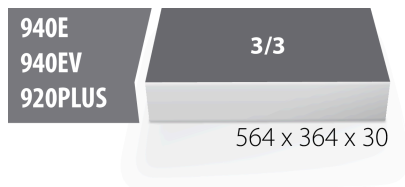

SOS подложка за 964/53SOS

VL964/53SOS

Профили

Параметри на продукта

- материал:полиетиленова пяна с ниска плътност
- Инструментална подложка : 564 x 364 x 30 mm
- Съвместим с чекмеджета от Eurostyle, Eurovision, Euromotion, Europlus и Hercules (предни чекмеджета) линия

624013

L

564

B

364

H

30

116

* Снимките на продуктите са символични. Всички размери са в мм., теглото е в грамове .