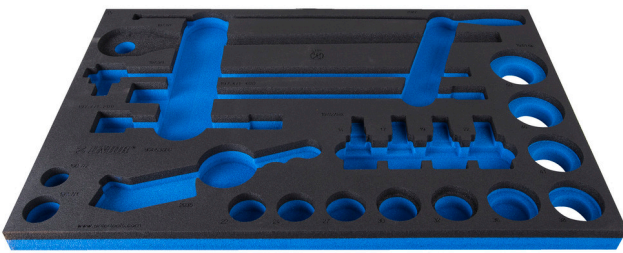

SOS Moduleinsatz für 964/53SOS

VL964/53SOS

Profile

Produkteigenschaften

- Material: weicher Polyethylenschaum
- Abmessungen Werkzeugeinsätze: 564 x 364 x 30 mm
- Für die Schubladen Eurostyle, Eurovision, Euromotion, Europlus and Hercules (vorne Schubladen) linie geeignet

624013

L

564

B

364

H

30

116

* Bilder von Produkten sind Symbolfotos. Abmessungen sind in mm, Gewichte in Gramm.