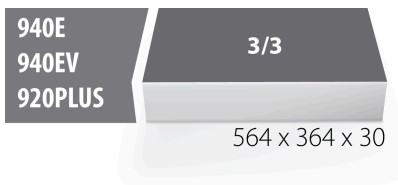

SOS Moduleinsatz für 964/53SOS

VL964/53SOS

Profile

Produkteigenschaften

- Material: weicher Polyethylenschaum
- Abmessungen Werkzeugeinsätze: 564 x 364 x 30 mm
- Für die Schubladen Eurostyle, Eurovision, Euromotion, Europlus and Hercules (vorne Schubladen) linie geeignet

624013

L

564

B

364

H

30

116

* Bilder von Produkten sind Symbolfotos. Abmessungen sind in mm, Gewichte in Gramm.